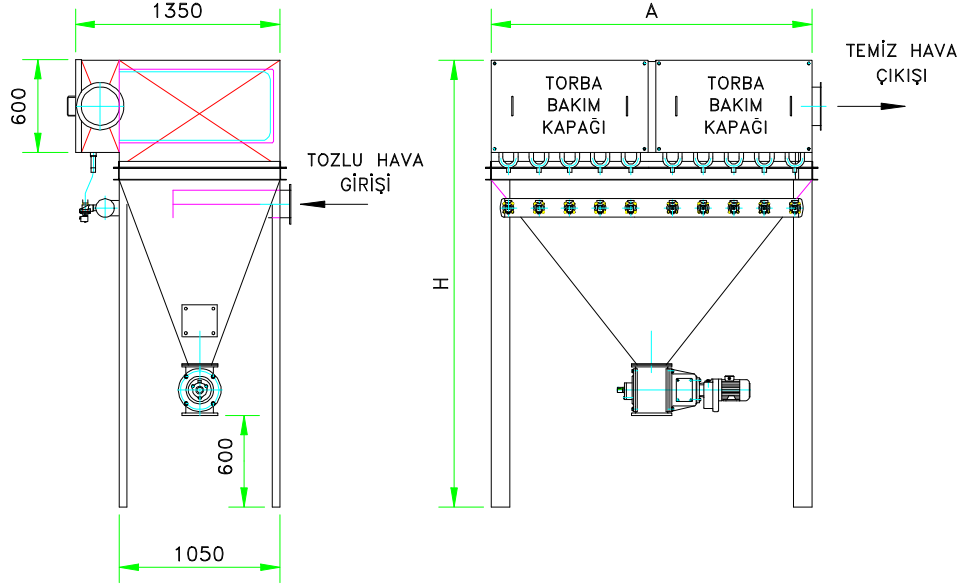

<http://www.edvan.com.tr>

E-Posta : info@edvan.com.tr

YPJF JET FİLTRE EBAT TABLOSU

Kasım 2004

	TİP	Filtreleme alanı m ²	DEBİ m ³ /h		A	H	Torba Bakım Kapağı	
			min.	max.				
	YPJF 6 /1000	6	540	660	625	2500	1	
	YPJF10/1000	10	900	1100	1050	3000	1	
	YPJF20/1000	20	1800	2200	2150	3000	2	