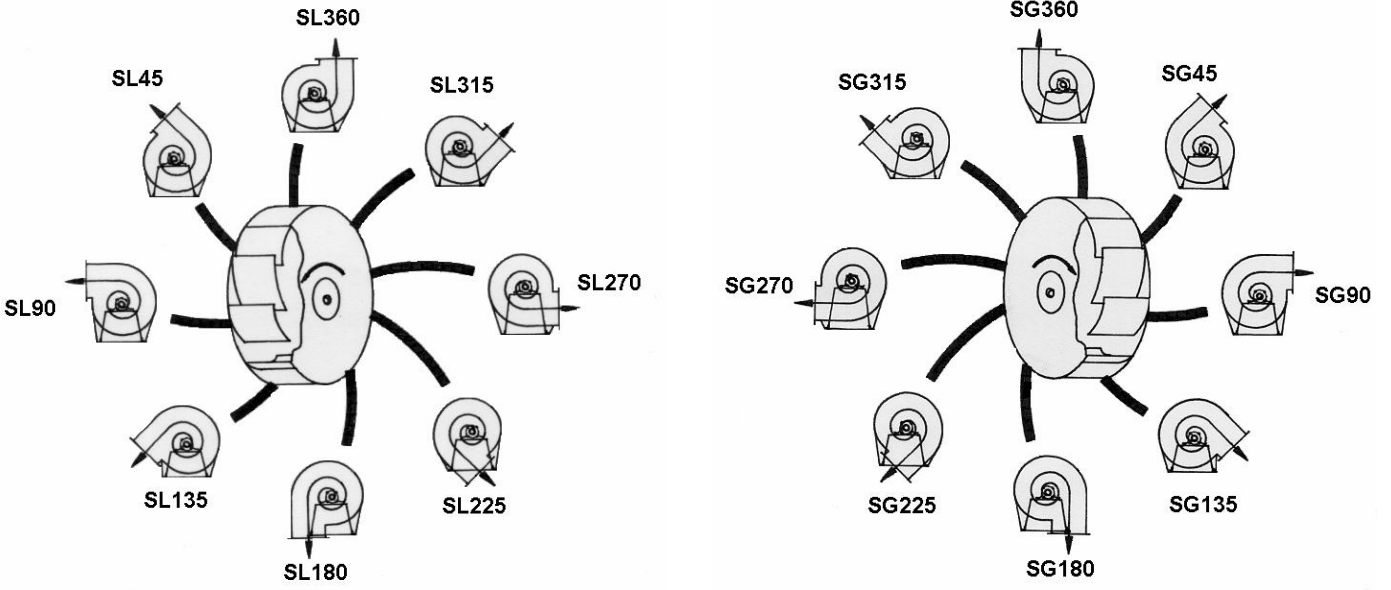

Tel : (266) 373 18 25 Fax : (266) 373 16 99

E -Posta : info@edvan.com.tr

SANTRİFÜJ VANTİLATÖR POZİSYON SEÇİMİ

Kasım 2004

SOL DÖNÜŞ (SL)

SAĞ DÖNÜŞ (SG)

Vantilatör pozisyonu seçerken Direkt akuple ise; motor tarafından, Kayış kasnaklı ise; kasnak tarafından bakarak seçiniz.

DİREKT AKUPLE (D)

KAPLİNLİ DİREKT AKUPLE (KD)

KAYIŞ KASNAKLI (K)