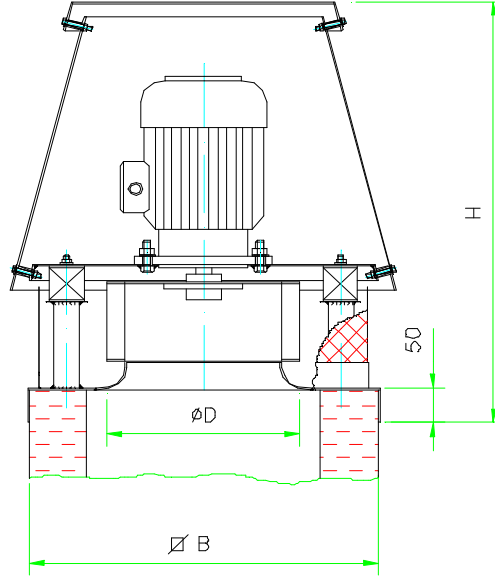

## TRBÇ SIK KANATLI ÇATI ASPİRATÖRÜ EBAT TABLOSU

Kasım 2004

TİP	DEBİ $m^3/h$	T. BASINÇ $mmSS$	DEVİR $d/dk.$	GÜÇ $HP$	Ø D	B	H
TRBÇ 146	200- 500	12-13	1400	0.25	146	356	423
TRBÇ 160	200- 800	15-17	1400	0.25	160	356	423
TRBÇ 180	200-1000	18-24	1400	0.33	180	396	500
TRBÇ 200	200-1400	24-30	1400	0.50	200	396	500
TRBÇ 225	300-2500	32-35	1400	0.75	225	494	584
TRBÇ 225	140-1650	14-16	900	0.50	225	494	584
TRBÇ 250	200-2400	18-19	900	0.75	250	494	650
TRBÇ 280	290-3300	23-25	900	1.5	280	594	690
TRBÇ 315	420-4800	31-32	900	2	315	594	745
TRBÇ 800	20000	40	360	7.5	800	1600	1470