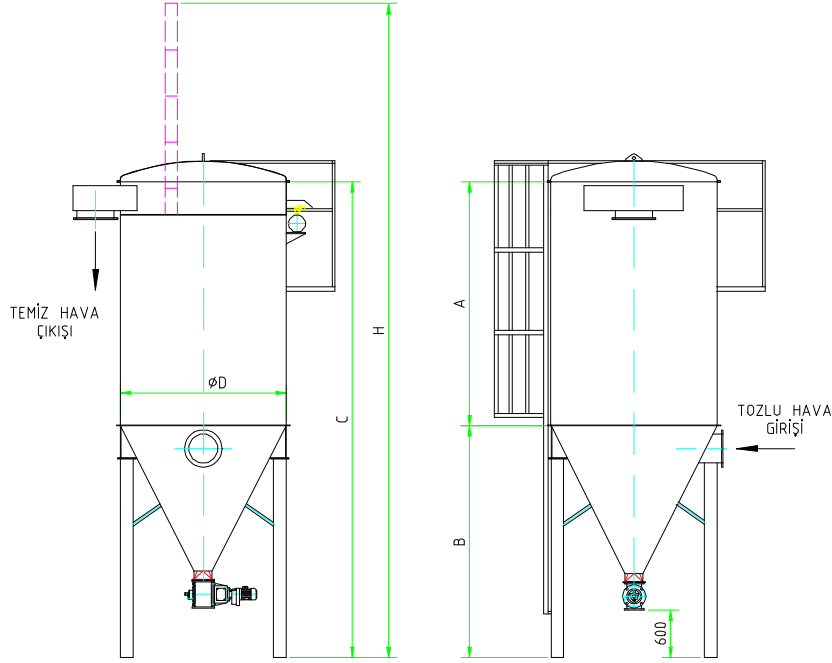

Tel : (266) 373 18 25 Fax : (266) 373 16 99

E-Posta : info@edvan.com.tr

RPJF JET FİLTRE EBAT TABLOSU

Kasım 2004

	RPJF	Filtreleme alanı m ²	DEBİ m ³ /h		A	B	C	ØD	H		
			min.	max.							
	40/1800	29	2600	3190	2400	2800	5200	1300	6450		
	40/2500	40	3600	4400	3100	2800	5900	1300	7850		
	44/1800	32	2880	3500	2400	2800	5200	1400	6450		
	44/2500	44	3960	4840	3100	2800	5900	1400	7850		
	73/1800	54	4830	5900	2400	2800	5200	1670	6450		
	73/2500	73	6570	8030	3100	2800	5900	1670	7850		
	83/1800	61	5490	6700	2400	2800	5200	1800	6450		
	83/2500	83	7470	9130	3100	2800	5900	1800	7850		
	107/1800	78	7000	8580	2400	3000	5400	2000	6650		
	107/2500	107	9630	11770	3100	3000	6100	2000	8050		