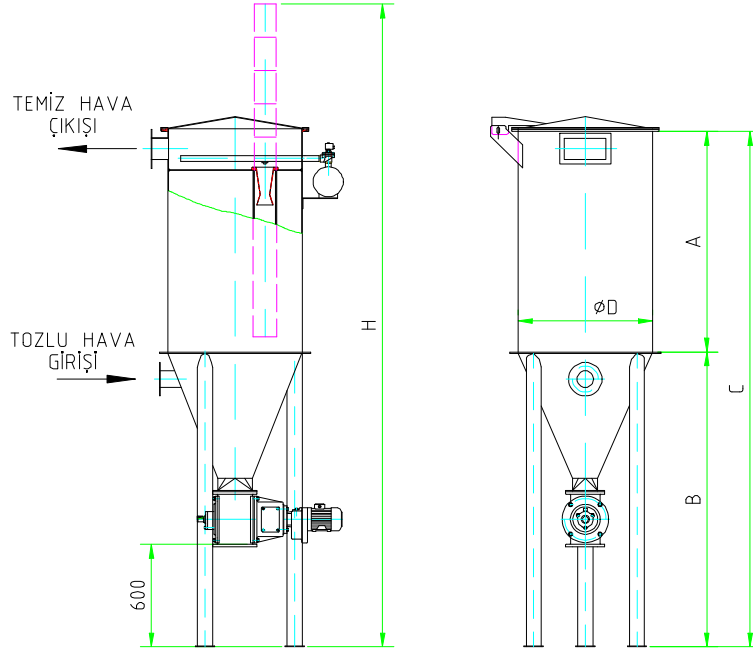

Tel : (266) 373 18 25 Fax : (266) 373 16 99

E-Posta : info@edvan.com.tr

RPJF JET FİLTRE EBAT TABLOSU

Kasım 2004

RPJF	Filtreleme alanı m ²	DEBİ m ³ /h		A	B	C	ØD	H		
		min.	max.							
7/ 800	2,2	198	242	1100	2000	3100	550	3650		
7/1000	2,8	252	308	1300	2000	3300	550	4050		
10/800	3.2	288	352	1100	2000	3100	700	3650		
10/1000	4	360	440	1300	2000	3300	700	4050		
10/1250	5	450	550	1550	2000	3550	700	4550		
12/ 800	3,9	351	429	1100	2000	3100	800	3650		
12/1000	4,9	441	539	1300	2000	3300	800	4050		
12/1250	6	540	660	1600	2400	4000	800	4950		
14/ 800	4,6	414	506	1100	2000	3100	850	3650		
14/1000	5,7	513	627	1300	2000	3300	850	4050		
14/1250	7	630	770	1600	2400	4000	850	4950		
20/1000	8	720	880	1300	2000	3300	1000	4050		
20/1800	14,7	1323	1617	2300	2800	5100	1000	6450		
20/2500	20	1800	2200	3050	2800	5850	1000	7850		

NOT: ÖLÇÜ DEĞİŞİKLİĞİ HAKKIMIZ MAHFUZDUR