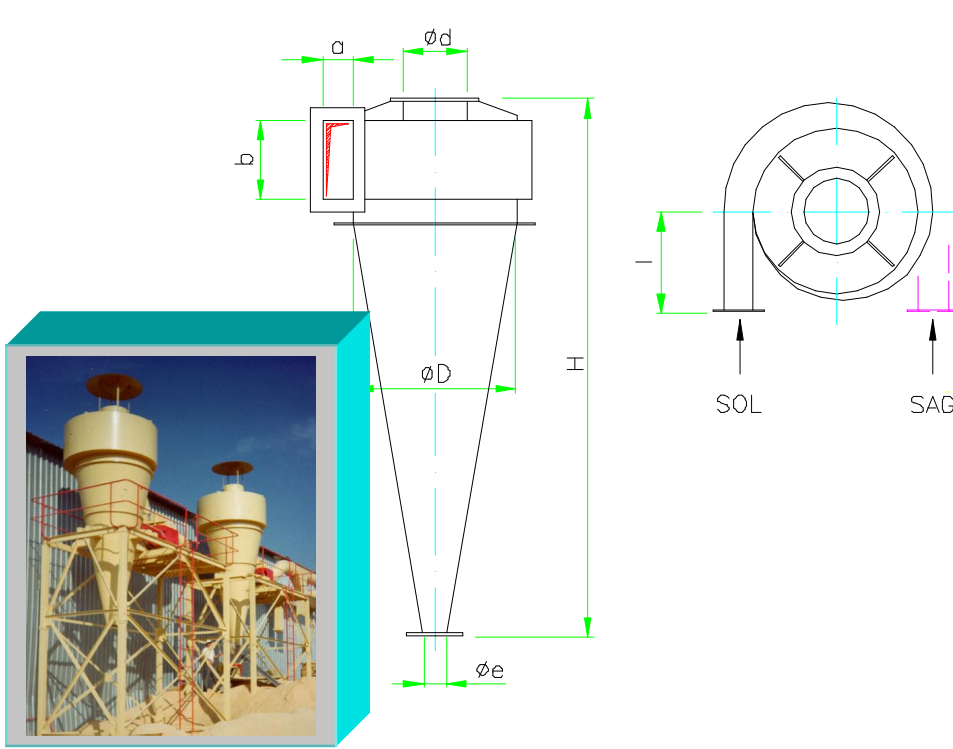

Tel : (266) 373 18 25

Fax : (266) 373 16 99

E -Posta : info@edvan.com.tr

OBS ORTA BASINÇLI SİKLON EBAT TABLOSU

Kasım 2004

		GİRİŞ						DEBİ	B.kayı	
	TİP	øD	a	b	ød	øe	l	H	m ³ /h	mmSS
	OBS 35	350	65	170	150	50	210	945	576	118
	OBS 46	460	80	240	210	100	300	1370	1080	124
	OBS 58	580	100	280	260	150	365	1620	1620	123
	OBS 70	700	120	340	315	150	420	2050	2340	120
	OBS 82	820	140	400	380	150	500	2450	3240	112
	OBS 94	940	170	480	450	200	550	2700	4320	100
	OBS 115	1150	200	570	530	250	650	3250	6480	117
	OBS 137	1370	240	680	630	250	780	3970	9360	120
	OBS 155	1550	275	700	710	300	800	4300	11160	120
	OBS 185	1850	320	900	850	300	1050	5200	16560	118
	OBS 204	2040	360	1000	960	400	1135	5800	20160	111
	OBS 236	2360	410	1200	1120	400	1275	6800	27360	110
	OBS 275	2750	480	1300	1250	450	1550	8100	36000	120