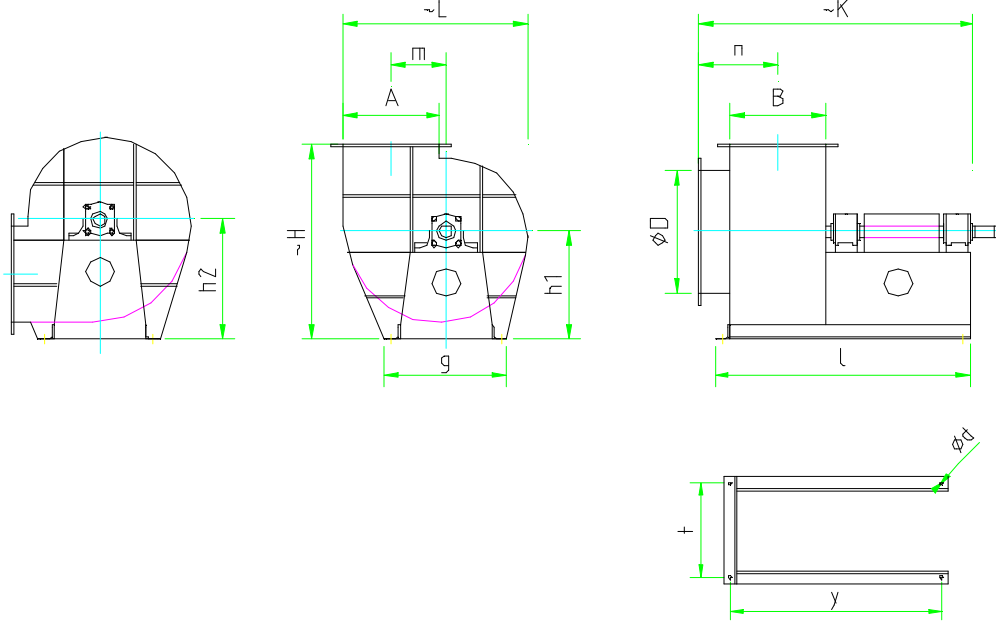

Tel : (266) 373 18 25 Fax : (266) 373 16 99

E -Posta : info@edvan.com.tr

NR 14/45 SANTRİFÜJ VANTİLATÖR EBAT TABLOSU

Kasım 2004

NR14/45	A	B	ø D	m	n	l	y	g	t	ø d	h ₁	h ₂	K	L	H
315	322	256	322	293	160	745	715	450	420	10	435	495	775	815	755
355	361	288	361	331	175	825	795	510	480	10	485	550	840	920	845
400	404	322	404	374	200	860	830	570	540	10	540	615	890	1030	945
450	453	361	453	422	230	1010	960	640	600	14	600	690	1030	1170	1055
500	507	404	507	476	260	1150	1110	720	680	14	675	770	1190	1310	1190
560	569	453	569	537	290	1100	1060	800	760	14	755	860	1145	1470	1335
630	638	507	638	588	315	1265	1215	900	850	14	830	910	1300	1610	1470
710	715	569	715	665	380	1330	1280	1000	950	14	940	1070	1400	1830	1660
800	801	638	801	751	400	1400	1340	1140	1080	18	1050	1200	1430	2060	1860
900	898	715	898	848	450	1610	1530	1300	1220	18	1200	1350	1650	2310	2110
1000	1007	801	1007	956	500	1700	1620	1450	1370	18	1350	1550	1730	2600	2380
1120	1130	898	1130	1079	550	1820	1730	1630	1540	18	1520	1720	1850	2950	2675
1250	1276	1014	1276	1177	600	2010	1910	1800	1700	18	1650	1900	2030	3225	2925
1400	1412	1124	1412	1337	680	2250	2150	2000	1900	18	1860	2120	2300	3630	3295