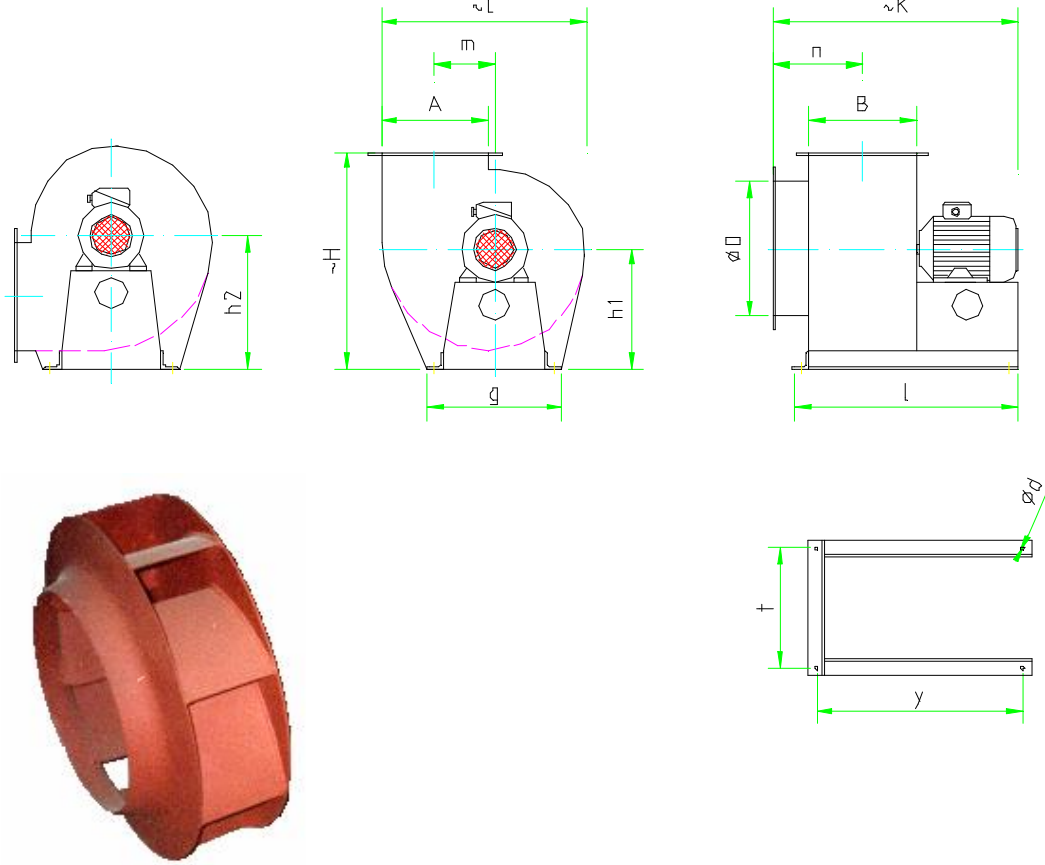

Tel : (266) 373 18 25 Fax : (266) 373 16 99

E-Posta : info@edvan.com.tr

NHR SANTRİFÜJ VANTİLATÖR EBAT TABLOSU (1400 d/dk.)

Kasım 2004

NHR	A	B	ø D	m	n	l	y	g	t	ød	h ₁	h ₂	K	L	H
/ 25	200	200	250	110	167	460	415	250	225	8	230	280	495	405	425
/ 28	225	225	282	123	180	485	440	280	255	8	240	300	520	452	455
/ 31	250	250	316	140	207	520	470	315	275	10	280	330	560	505	520
/ 35	280	280	355	158	244	550	500	350	310	10	310	370	612	564	575
/ 40	315	315	398	178	260	585	535	400	360	10	350	410	645	629	645
/ 45	355	355	447	199	281	650	600	450	410	10	380	450	710	703	705
/ 50	400	400	500	223	303	715	665	500	460	10	430	490	775	785	795
/ 56	450	450	562	250	327	835	785	560	520	10	480	550	895	876	885
/ 63	500	500	630	282	353	906	850	630	570	14	530	610	956	980	980
/ 71	560	560	710	314	435	1030	970	710	650	14	590	690	1125	1096	1090