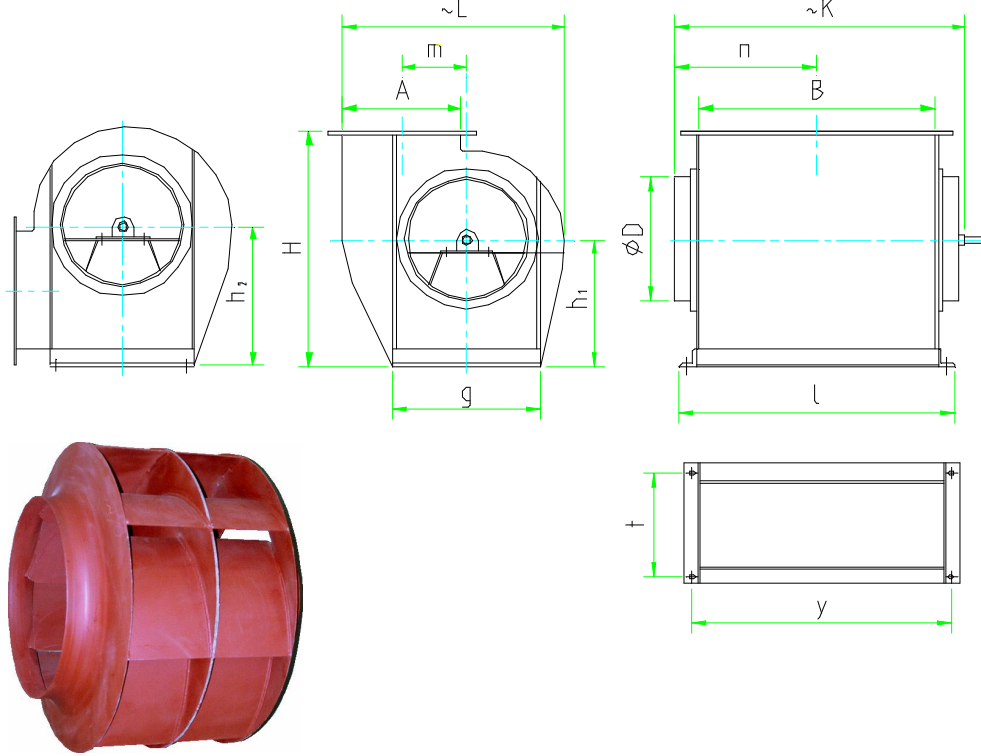

Tel : (266) 373 18 25 Fax : (266) 373 16 99

E -Posta : info@edvan.com.tr

NEZ 90 SANTRİFÜJ VANTİLATÖR EBAT TABLOSU

Kasım 2004

NEZ90	A	B	ø D	m	n	l	y	g	t	ø d	h ₁	h ₂	K	L	H
/ 35	315	500	355	178	300	585	540	440	360	10	350	410	610	629	645
/40	355	560	398	199	345	645	600	480	400	10	380	450	700	703	705
/ 45	400	630	447	223	380	710	670	530	450	10	430	490	770	785	795
/ 50	450	710	500	250	420	815	770	585	510	10	480	550	850	876	885
/ 56	500	790	562	282	465	900	840	665	590	10	530	610	940	980	980
/ 63	560	890	631	318	500	1000	940	735	640	14	590	690	1015	1096	1090
/ 71	630	1000	708	354	550	1106	1040	825	730	14	660	760	1115	1225	1215
/ 80	710	1120	794	398	610	1226	1166	905	790	14	730	850	1235	1371	1355
/ 90	790	1260	891	447	680	1385	1315	1010	890	14	820	930	1380	1534	1515
/ 100	890	1410	1000	501	760	1538	1468	1140	1020	14	910	1035	1540	1717	1690
/112	1000	1580	1122	563	845	1728	1648	1270	1130	16	1020	1150	1710	1924	1890
/ 125	1120	1780	1259	632	950	1928	1848	1400	1260	16	1150	1280	1920	2157	2120
/140	1260	2000	1412	709	1060	2148	2068	1550	1410	16	1280	1450	2140	2417	2365
/160	1410	2240	1585	794	1210	2410	2320	1730	1570	18	1440	1620	2420	2710	2645
/180	1580	2500	1778	880	1320	2670	2580	1950	1790	18	1610	1820	2660	3035	297