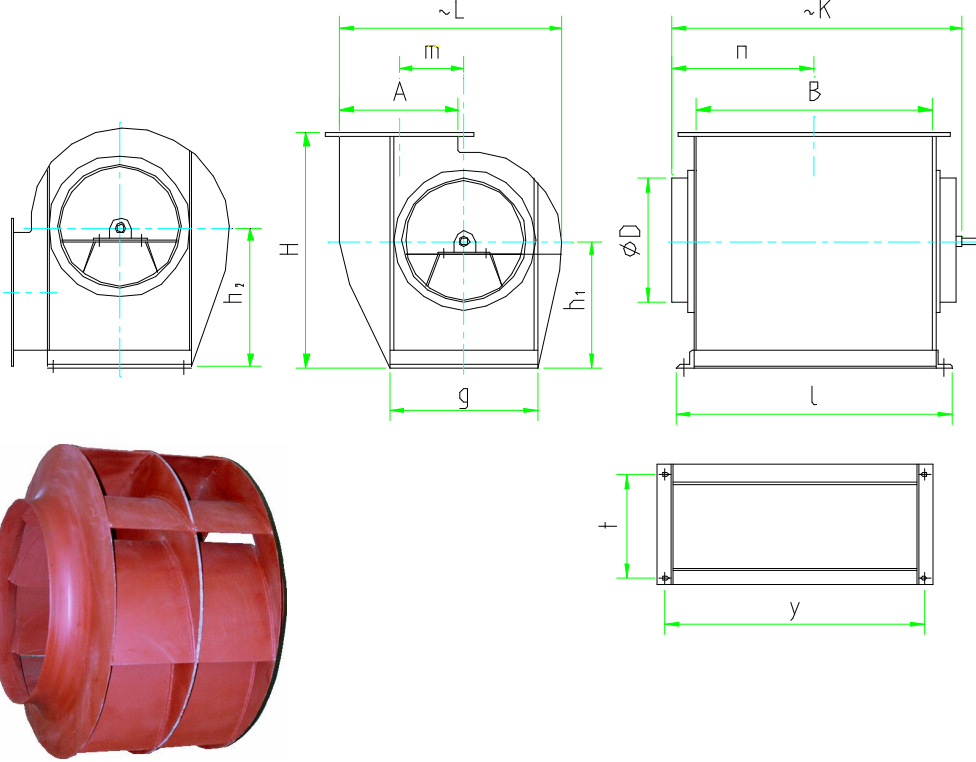

Tel : (266) 373 18 25 Fax : (266) 373 16 99

E-Posta : info@edvan.com.tr

NEZ 80 SANTRİFÜJ VANTİLATÖR EBAT TABLOSU

Kasım 2004

NEZ80	A	B	ø D	m	n	l	y	g	t	ø d	h ₁	h ₂	K	L	H
/31	315	500	315	178	300	585	540	440	360	10	350	410	610	629	645
/35	355	560	355	199	345	645	600	480	400	10	380	450	700	703	705
/40	400	630	398	223	380	710	670	530	450	10	430	490	770	785	795
/45	450	710	447	250	420	815	770	585	510	10	480	550	850	876	885
/50	500	790	500	282	465	900	840	665	590	10	530	610	940	980	980
/56	560	890	562	318	500	1000	940	735	640	14	590	690	1015	1096	1090
/63	630	1000	631	354	550	1106	1040	825	730	14	660	760	1115	1225	1215
/71	710	1120	708	398	610	1226	1166	905	790	14	730	850	1235	1371	1355
/80	790	1260	794	447	680	1385	1315	1010	890	14	820	930	1380	1534	1515
/90	890	1410	891	501	760	1538	1468	1140	1020	14	910	1035	1540	1717	1690
/100	1000	1580	1000	562	845	1728	1648	1270	1130	16	1020	1150	1710	1924	1890
/112	1120	1780	1122	631	950	1928	1848	1400	1260	16	1150	1280	1920	2157	2120
/125	1260	2000	1256	708	1060	2148	2068	1550	1410	16	1280	1450	2140	2417	2365
/140	1410	2240	1412	794	1210	2410	2320	1730	1570	18	1440	1620	2420	2710	2645
/160	1580	2500	1585	880	1320	2670	2580	1950	1790	18	1610	1820	2660	3035	2975
/180	1780	2800	1778	987	1500	2970	2860	2170	1960	18	1800	2010	3020	3402	3330