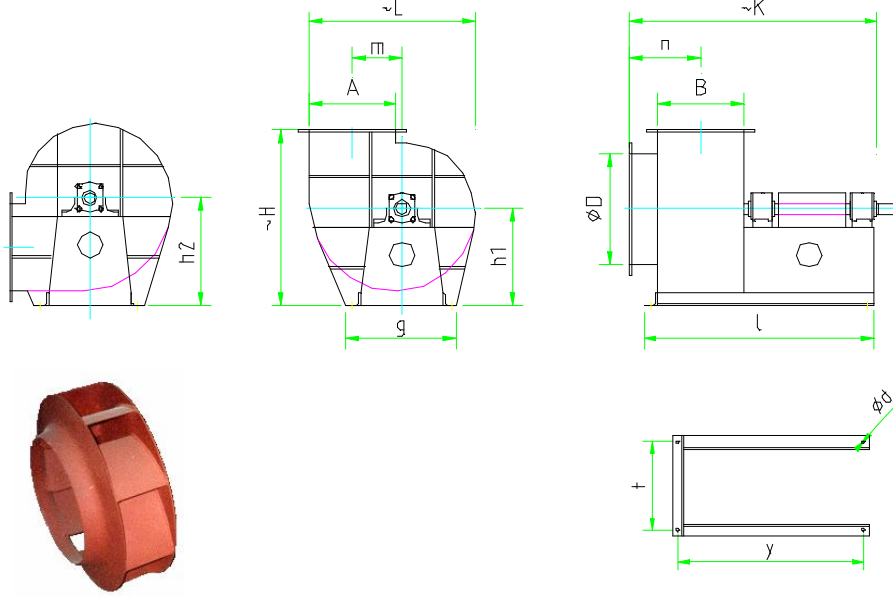

NER 90 SANTRİFÜJ VANTİLATÖR EBAT TABLOSU

Kasım 2004

NER90	A	B	ø D	m	n	l	y	g	t	ø d	h ₁	h ₂	K	L	H
/ 25	200	200	250	110	167	634	589	250	220	8	230	280	679	405	425
/ 28	225	225	282	123	180	659	614	280	250	8	240	300	701	452	455
/ 31	250	250	316	140	207	684	639	315	285	10	280	330	740	505	520
/35	280	280	355	158	244	725	665	350	310	10	310	370	792	564	575
/ 40	315	315	398	178	260	760	700	400	360	10	350	410	826	629	645
/ 45	355	355	447	199	281	900	840	450	410	10	380	450	967	703	705
/ 50	400	400	500	223	303	955	880	500	450	10	430	490	1011	785	795
/ 56	450	450	562	250	327	1006	931	560	510	10	480	550	1059	876	885
/ 63	500	500	631	282	353	1156	1081	630	580	14	530	610	1210	980	980
/ 71	560	560	708	318	384	1216	1141	710	660	14	590	690	1271	1096	1090
/ 80	630	630	794	354	418	1286	1211	800	750	14	660	760	1340	1225	1215
/ 90	708	708	891	398	456	1464	1389	900	850	14	730	850	1517	1371	1355
/ 100	790	790	1000	447	548	1558	1468	1000	940	14	820	930	1649	1534	1515
/ 112	885	885	1122	501	599	1653	1563	1120	1060	14	910	1035	1748	1717	1690
/ 125	995	995	1259	563	654	1883	1763	1250	1170	18	1020	1150	1958	1924	1890
/ 140	1115	1115	1412	632	715	2003	1883	1400	1320	18	1150	1280	2079	2157	2120
/ 160	1250	1250	1585	709	783	2138	2018	1600	1520	18	1280	1450	2214	2417	2365
/ 180	1405	1405	1778	794	860	2395	2275	1800	1720	18	1440	1620	2468	2710	2645
/ 200	1575	1575	1998	880	1000	2665	2545	2000	1920	18	1610	1820	2793	3035	2975
/225	1775	1775	2240	1005	1088	2975	2875	2240	2140	18	1800	2010	3000	3402	3330