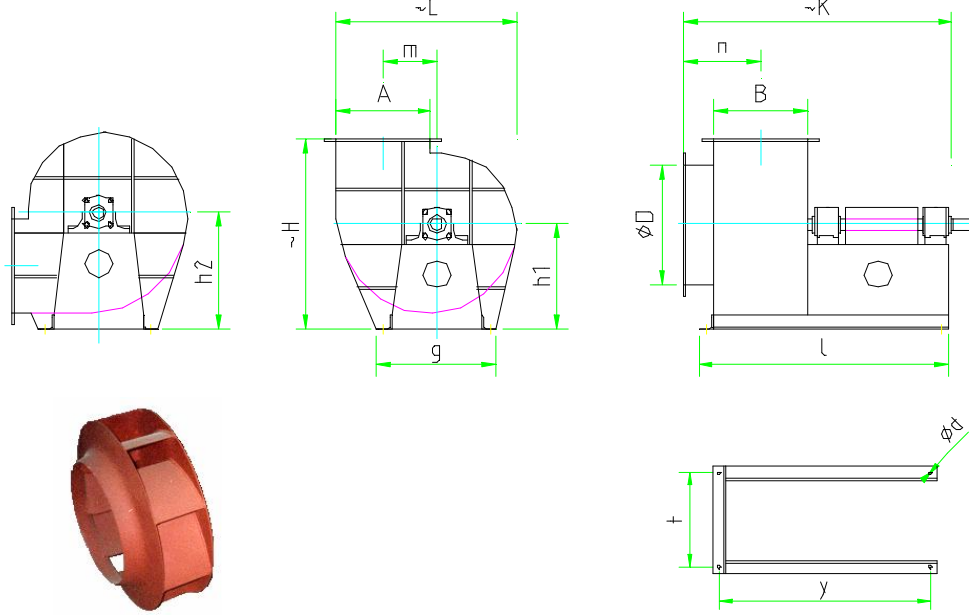

Tel : (266) 373 18 25

Fax : (266) 373 16 99

E -Posta : info@edvan.com.tr

NER 80 SANTRİFÜJ VANTİLATÖR EBAT TABLOSU

Kasım 2004

NER80	A	B	ø D	m	n	l	y	g	t	ø d	h ₁	h ₂	K	L	H
/ 25	225	225	250	138	195	650	605	282	252	10	240	300	725	452	455
/28	250	250	282	140	207	684	639	315	285	10	280	330	744	505	520
/ 31	280	280	316	158	244	725	665	350	310	10	310	370	797	564	575
/35	315	315	355	178	260	760	700	400	360	10	350	410	830	629	645
/ 40	355	355	400	199	281	900	840	450	410	10	380	450	971	703	705
/ 45	400	400	449	223	303	955	880	500	450	10	430	490	1016	785	795
/ 50	450	450	500	250	327	1006	931	560	510	10	480	550	1065	876	885
/ 56	500	500	562	282	353	1156	1081	630	580	14	530	610	1216	980	980
/ 63	560	560	631	318	384	1216	1141	700	580	14	590	690	1277	1096	1090
/ 71	630	630	708	354	418	1286	1211	800	650	14	660	760	1346	1225	1215
/ 80	708	708	794	398	456	1464	1389	900	750	14	730	850	1523	1371	1355
/ 90	790	790	891	447	548	1558	1468	1000	840	14	820	930	1657	1534	1515
/ 100	885	885	1000	501	599	1653	1563	1120	940	14	910	1035	1756	1717	1690
/ 112	995	995	1122	563	654	1883	1763	1250	1040	18	1020	1150	1966	1924	1890
/ 125	1115	1115	1259	632	715	2003	1883	1400	1170	18	1150	1280	2087	2157	2120
/ 140	1250	1250	1412	709	783	2138	2018	1600	1320	18	1280	1450	2222	2417	2365
/ 160	1405	1405	1585	794	860	2395	2275	1800	1520	18	1440	1620	2478	2710	2645
/ 180	1575	1575	1778	880	1000	2665	2545	2000	1720	18	1610	1820	2803	3035	2975
/200	1775	1775	1998	1005	1088	2975	2875	2240	2140	18	1800	2010	3000	3402	3330