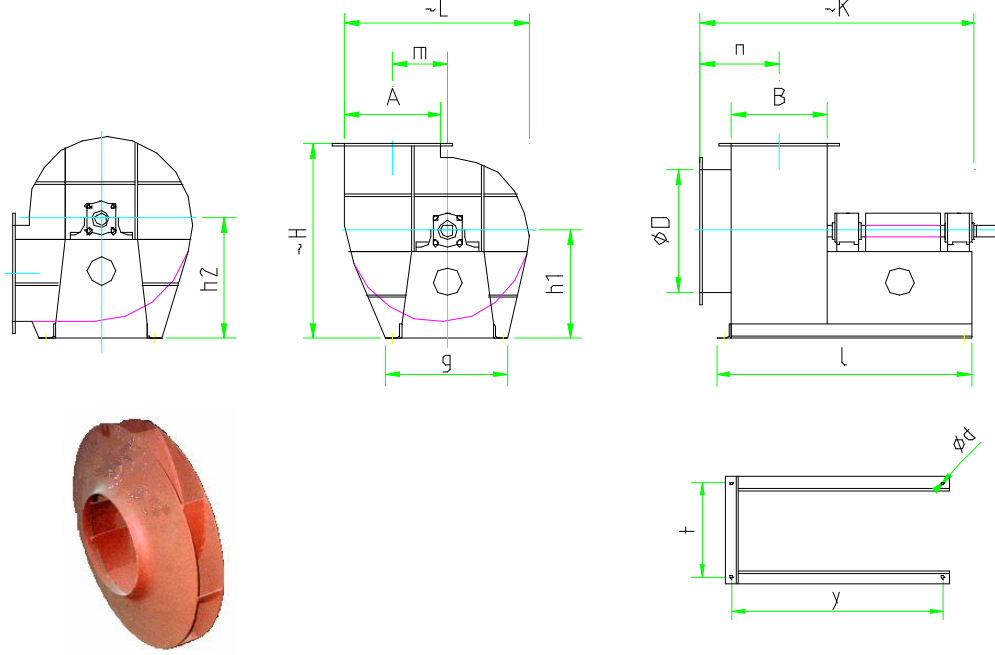

Tel : (266) 373 18 25 Fax : (266) 373 16 99

E -Posta : info@edvan.com.tr

NER 60 SANTRİFÜJ VANTİLATÖR EBAT TABLOSU

Kasım 2004

NER60	A	B	ø D	m	n	l	y	g	t	ø d	h ₁	h ₂	K	L	H
/ 22	200	158	224	151	144	603	543	280	240	10	240	300	640	452	455
/25	250	200	250	173	165	645	585	350	310	10	310	370	678	564	575
/ 28	280	225	281	194	175	670	610	400	360	10	350	410	701	629	645
/ 31	315	250	316	216	189	795	735	450	410	10	380	450	827	703	705
/35	355	280	355	242	205	835	760	500	450	10	430	490	858	785	795
/ 40	400	315	400	271	238	871	796	560	510	10	480	550	909	876	885
/ 45	450	355	447	306	257	1011	936	630	580	14	530	610	1048	980	980
/ 50	500	400	500	344	298	1056	981	700	650	14	590	690	1111	1096	1090
/ 56	560	450	562	385	322	1106	1031	800	750	14	660	760	1160	1225	1215
/ 63	630	500	630	432	349	1256	1181	900	850	14	730	850	1312	1371	1355
/ 71	708	560	708	485	405	1328	1238	1000	940	14	820	930	1399	1534	1515
/ 80	790	630	794	545	438	1398	1308	1120	1060	14	910	1035	1467	1717	1690
/ 90	885	708	891	610	476	1596	1476	1250	1170	18	1020	1150	1644	1924	1890
/ 100	995	790	1000	686	519	1678	1558	1400	1320	18	1150	1280	1728	2157	2120
/ 112	1115	885	1122	773	602	1773	1653	1600	1520	18	1280	1450	1859	2417	2365
/ 125	1250	995	1259	868	656	1985	1865	1800	1720	18	1440	1620	2069	2710	2645
/ 140	1405	1115	1412	970	769	2205	2085	2000	1920	18	1610	1820	2342	3035	2975
/ 160	1575	1250	1585	1089	837	2440	2320	2250	2170	18	1800	2010	2577	3402	3330