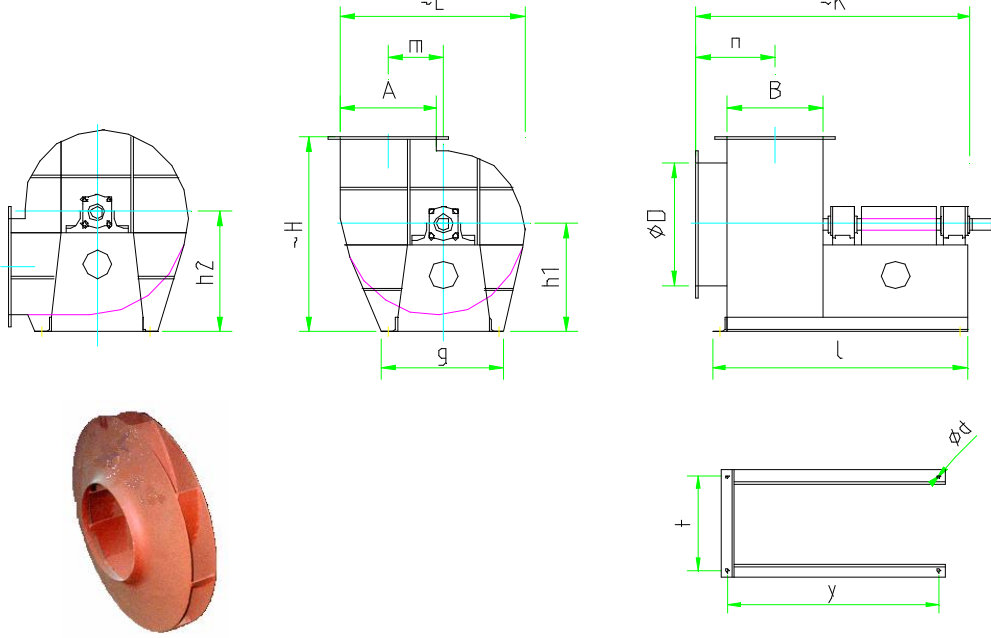

Tel : (266) 373 18 25 Fax : (266) 373 16 99

E-Posta : info@edvan.com.tr

NER 50 SANTRİFÜJ VANTİLATÖR EBAT TABLOSU

Kasım 2004

NER50	A	B	ø D	m	n	l	y	g	t	ø d	h ₁	h ₂	K	L	H
/ 22	250	200	224	173	165	645	585	350	310	10	310	370	678	564	575
/ 25	280	225	250	194	175	670	610	400	360	10	350	410	700	629	645
/ 28	315	250	282	216	189	795	735	450	410	10	380	450	827	703	705
/ 31	355	280	316	242	205	835	760	500	450	10	430	490	858	785	795
/ 35	400	315	355	271	238	871	796	560	510	10	480	550	909	876	885
/ 40	450	355	400	306	257	1011	936	630	580	14	530	610	1048	980	980
/ 45	500	400	447	344	298	1056	981	700	580	14	590	690	1111	1096	1090
/ 50	560	450	500	385	322	1106	1031	800	650	14	660	760	1160	1225	1215
/ 56	630	500	562	432	349	1256	1181	900	750	14	730	850	1312	1371	1355
/ 63	708	560	630	485	405	1328	1238	1000	840	14	820	930	1399	1534	1515
/ 71	790	630	708	545	438	1398	1308	1120	940	14	910	1035	1467	1717	1690
/ 80	885	708	794	610	476	1596	1476	1250	1040	18	1020	1150	1644	1924	1890
/ 90	995	790	891	686	519	1678	1558	1400	1170	18	1150	1280	1728	2157	2120
/ 100	1115	885	1000	773	602	1773	1653	1600	1320	18	1280	1450	1859	2417	2365
/ 112	1250	995	1122	868	656	1985	1865	1800	1520	18	1440	1620	2069	2710	2645
/ 125	1405	1115	1259	970	769	2205	2085	1800	1720	18	1610	1820	2342	3035	2975
/ 140	1575	1250	1412	1089	837	2440	2320	2000	1920	18	1800	2010	2577	3402	3330