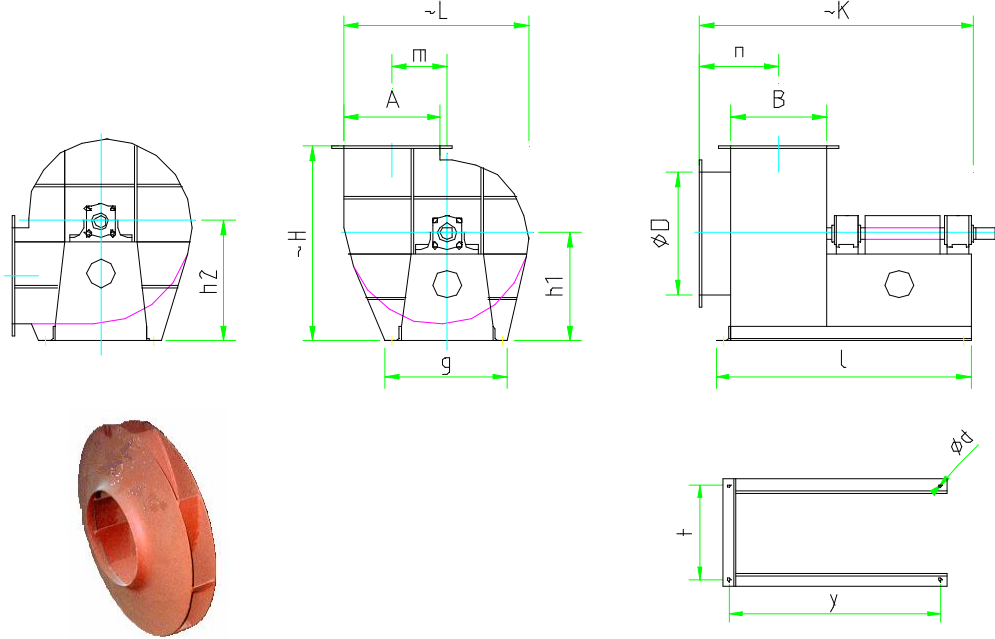

## NER 40 SANTRİFÜJ VANTİLATÖR EBAT TABLOSU

Kasım 2004

NER40	A	B	ø D	m	n	l	y	g	t	ø d	h <sub>1</sub>	h <sub>2</sub>	K	L	H
/ 22	250	158	224	209	145	603	543	400	360	10	350	410	637	629	645
/ 25	280	177	251	237	155	722	662	450	410	10	380	450	756	703	705
/ 28	315	200	282	263	165	755	680	500	450	10	430	490	778	785	795
/ 31	355	223	316	293	175	779	704	560	510	14	480	550	800	876	885
/35	400	250	355	329	189	906	831	630	580	14	530	610	927	980	980
/ 40	450	279	400	369	205	935	860	700	650	14	590	690	958	1096	1090
/ 45	500	313	447	415	238	969	894	800	750	16	660	760	1008	1225	1215
/ 50	560	352	500	466	257	1108	1033	900	850	16	730	850	1146	1371	1355
/ 56	630	395	562	523	298	1163	1073	1000	940	16	820	930	1210	1534	1515
/ 63	705	441	630	587	322	1209	1119	1120	1060	16	910	1035	1257	1717	1690
/ 71	790	493	708	660	349	1381	1261	1250	1170	16	1020	1150	1410	1924	1890
/ 80	885	554	794	743	405	1442	1322	1400	1320	16	1150	1280	1496	2157	2120
/ 90	995	622	891	832	438	1510	1390	1600	1520	16	1280	1450	1563	2417	2365
/ 100	1115	697	1000	935	476	1687	1567	1800	1720	18	1440	1620	1740	2710	2645
/ 112	1250	783	1122	1048	516	1873	1753	2000	1920	18	1610	1820	1930	3035	2975
/ 125	1405	880	1259	1178	565	1970	1850	2250	2170	18	1800	2010	2025	3402	3330