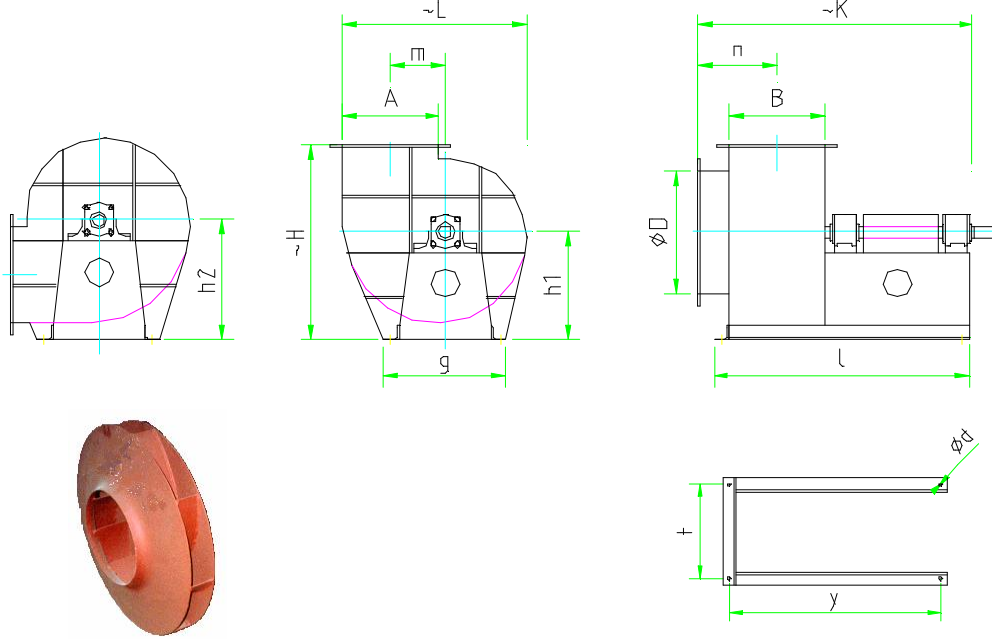

Tel : (266) 373 18 25

Fax : (266) 373 16 99

E-Posta : info@edvan.com.tr

NER 25 SANTRİFÜJ VANTİLATÖR EBAT TABLOSU

Kasım 2004

NER25	A	B	ø D	m	n	l	y	g	t	ø d	h ₁	h ₂	K	L	H
/ 12.5	141	89	127	263	123	534	474	400	360	11	350	410	580	629	645
/ 14	158	99	141	295	128	644	584	450	410	11	380	450	690	703	705
/16	178	112	158	331	134	667	592	500	450	11	430	490	703	785	795
/ 18	200	127	178	371	142	683	608	560	510	11	480	550	719	876	885
/ 20	224	141	200	417	174	797	722	630	580	11	530	610	858	980	980
/ 22	251	158	224	468	182	814	739	700	650	11	590	690	874	1096	1090
/ 25	282	178	251	522	193	834	759	800	750	11	660	760	895	1225	1215
/ 28	316	200	282	588	204	956	881	900	850	11	730	850	1017	1371	1355
/ 31	355	224	316	660	216	992	902	1000	940	14	820	930	1042	1534	1515
/ 35	398	251	355	741	230	1019	929	1100	1040	14	910	1035	1070	1717	1690
/ 40	447	282	398	831	300	1170	1050	1250	1170	14	1020	1150	1255	1924	1890
/ 45	501	316	447	935	316	1204	1084	1400	1320	14	1150	1280	1288	2157	2120
/ 50	563	355	501	1048	338	1243	1123	1600	1520	18	1280	1450	1330	2417	2365
/56	631	398	563	1178	360	1388	1268	1800	1720	18	1440	1620	1474	2710	2645