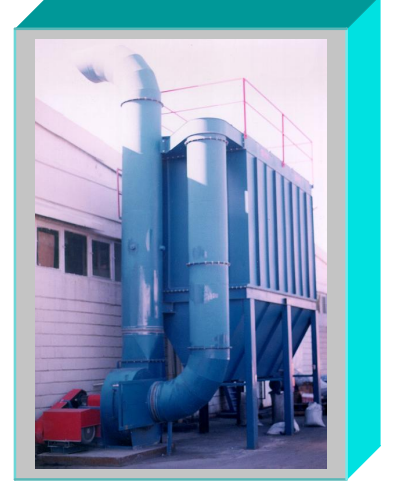

Tel : (266) 373 18 25 Fax : (266) 373 16 99

E -Posta : info@edvan.com.tr

MPJF JET FİLTRE EBAT TABLOSU

Kasım 2004

ÖN ÇÖKERTME HAZNELİ JET FİLTRE

	MPJF	Filtreleme alanı m ²	DEBİ m ³ /h		A	B	C	L	Bunker Sayısı		
			min.	max.							
	160/2500	160	14400	17600	3800	3000	3000	1500	1		
	200/2500	200	18000	22000	4550	3750	3750	2250	1		
	240/2500	240	21600	26400	5300	4500	4500	3000	1		
	280/2500	280	25200	30800	6050	5250	5250	3750	1		
	320/2500	320	28800	35200	6800	6000	6000	2x1500	2		
	360/2500	360	32400	39600	7550	6750	6750	2x1875	2		
	400/2500	400	36000	44000	8300	7500	7500	2x2250	2		
	440/2500	440	39600	48400	9050	8250	8250	2x2625	2		
	480/2500	480	43200	52800	9800	9000	9000	2x3000	2		
	520/2500	520	46800	57200	10550	9750	9750	2x3750	2		
	560/2500	560	50400	61600	11300	10500	10500	3x2000	3		
	600/2500	600	54000	66000	12050	11250	11250	3x2250	3		