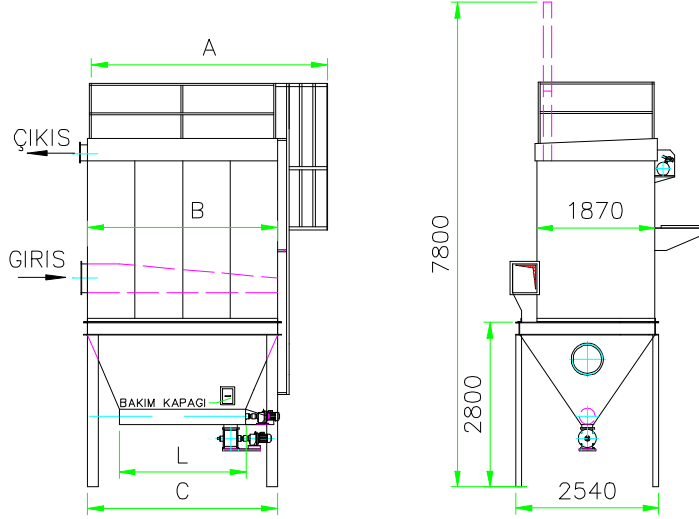

Tel : (266) 373 18 25 Fax : (266) 373 16 99

E -Posta : info@edvan.com.tr

MPJF JET FİLTRE EBAT TABLOSU

Kasım 2004

ÖN ÇÖKERTME HAZNELİ JET FİLTRE

	MPJF	Filtreleme alanı m ²	DEBİ m ³ /h		A	B	C	L	Bunker Sayısı		
			min.	max.							
	160/2500	160	14400	17600	3800	3000	3000	1500	1		
	200/2500	200	18000	22000	4550	3750	3750	2250	1		
	240/2500	240	21600	26400	5300	4500	4500	3000	1		
	280/2500	280	25200	30800	6050	5250	5250	3750	1		
	320/2500	320	28800	35200	6800	6000	6000	2x1500	2		
	360/2500	360	32400	39600	7550	6750	6750	2x1875	2		
	400/2500	400	36000	44000	8300	7500	7500	2x2250	2		
	440/2500	440	39600	48400	9050	8250	8250	2x2625	2		
	480/2500	480	43200	52800	9800	9000	9000	2x3000	2		
	520/2500	520	46800	57200	10550	9750	9750	2x3750	2		
	560/2500	560	50400	61600	11300	10500	10500	3x2000	3		
	600/2500	600	54000	66000	12050	11250	11250	3x2250	3		