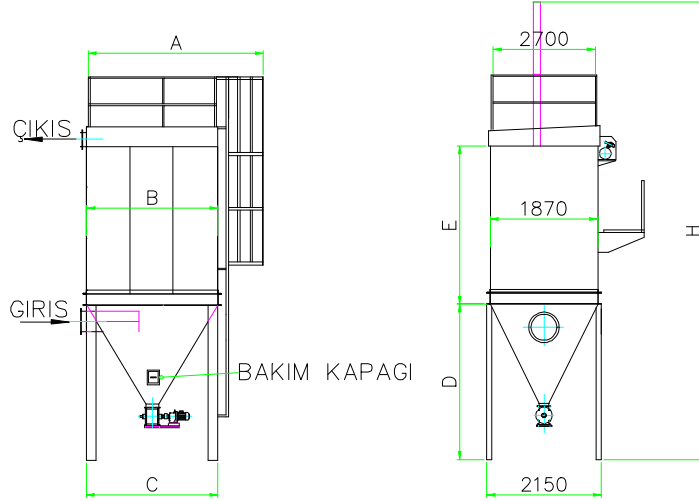

Tel : (266) 373 18 25 Fax : (266) 373 16 99

E -Posta : info@edvan.com.tr

MPJF JET FİLTRE EBAT TABLOSU

Kasım 2004

BUNKERE

SAPLAMALI JET FİLTRE

MPJF	Filtreleme alanı m ²	DEBİ m ³ /h		A	B	C	D	E	H
		min.	max.						
80/1800	58	5220	6380	2350	1500	1630	2150	2050	6000
80/2500	80	7200	8800	2350	1500	1630	2150	2750	7400
120/1800	88	7920	9680	3100	2250	2380	2400	2050	6250
120/2500	120	10800	13200	3100	2250	2380	2400	2750	7650
160/1800	117	10530	12870	3850	3000	3130	2800	2050	6650
160/2500	160	14400	17600	3800	3000	3000	2800	2750	8000
200/2500	200	18000	22000	4550	3750	3750	2800	2750	8000
240/2500	240	21600	26400	5300	4500	4500	2800	2750	8000
280/2500	280	25200	30800	6050	5250	5250	2800	2750	8000
320/2500	320	28800	35200	6800	6000	6000	2800	2750	8000
360/2500	360	32400	39600	7550	6750	6750	2800	2750	8000
400/2500	400	36000	44000	8300	7500	7500	2800	2750	8000
440/2500	440	39600	48400	9050	8250	8250	2800	2750	8000
480/2500	480	43200	52800	9800	9000	9000	2800	2750	8000
520/2500	520	46800	57200	10550	9750	9750	2800	2750	8000
560/2500	560	50400	61600	11300	10500	10500	2800	2750	8000
600/2500	600	54000	66000	12050	11250	11250	2800	2750	8000