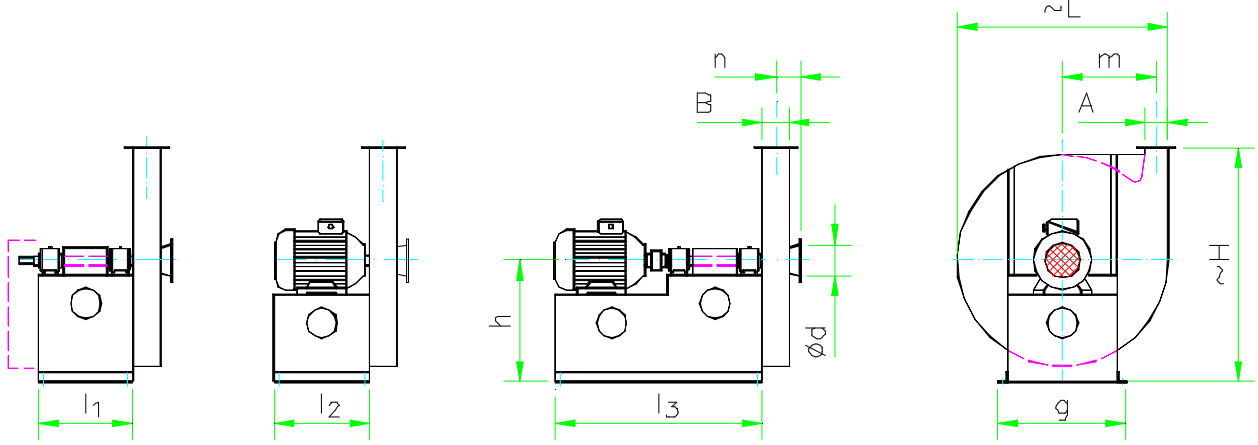

## MOTO FOUGAL HDc KÖRÜKLERİ EBAT TABLOSU

Kasım 2004

Kayış kasnaklı

Direkt akuple

Kaplinli direkt akuple

BÜYÜKLÜK	51B	52D	53F	61B	62D	63F	72C	73E	74G	82C	83E	84G	
A	93	120	130	93	120	130	120	130	147	120	130	147	
B	68	75	92	68	75	92	75	92	101	75	92	101	
øD	125	150	175	125	150	175	150	175	200	150	175	200	
m	362	350	344	405	392	387	439	434	426	545	540	478	
n	75	78	86	75	78	86	78	86	90	78	86	90	
g	300	360	360	380	380	430	380	430	430	450	450	500	
l <sub>1</sub>	600	600	600	600	600	600	600	600	600	700	700	700	
l <sub>2</sub>	310	370	370	370	370	485	370	485	530	485	485	660	
l <sub>3</sub>	865	950	950	950	950	1100	950	1100	1150	1200	1200	1400	
h	450	450	450	490	490	490	540	540	540	590	590	590	
360°	L	845	845	845	934	934	934	1032	1032	1032	1133	1133	1133
	H	915	915	915	1010	1010	1010	1125	1125	1125	1225	1225	1225
	h	450	450	450	490	490	490	540	540	540	590	590	590
45°	L	820	820	820	905	905	905	1000	1000	1000	1105	1105	1105
	H	1030	1030	1030	1130	1130	1130	1250	1250	1250	1340	1340	1340
	h	450	450	450	490	490	490	540	540	540	590	590	590
90°	L	888	888	888	987	987	987	1101	1101	1101	1202	1202	1202
	H	873	873	873	957	957	957	1056	1056	1056	1157	1157	1157
	h	450	450	450	490	490	490	540	540	540	590	590	590
135°	L	990	990	990	1100	1100	1100	1210	1210	1210	1335	1335	1335
	H	860	860	860	945	945	945	1040	1040	1040	1145	1145	1145
	h	470	470	470	510	510	510	560	560	560	610	610	610
270°	L	888	888	888	987	987	987	1101	1101	1101	1202	1202	1202
	H	873	873	873	957	957	957	1056	1056	1056	1157	1157	1157
	h	450	450	450	490	490	490	540	540	540	590	590	590
315°	L	990	990	990	1100	1100	1100	1210	1210	1210	1335	1335	1335
	H	860	860	860	945	945	945	1040	1040	1040	1145	1145	1145