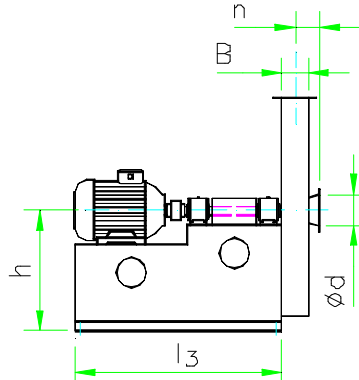

Fax : (266) 373 16 99

E -Posta : info@edvan.com.tr

MOTO FOUGAL HDc KÖRÜKLERİ EBAT TABLOSU

Kasım 2004

Kayış kasnaklı

Direkt akuple

Kaplinli direkt akuple

BÜYÜKLÜK	10A	10B	11D	20A	20B	21D	30A	31C	32E	40A	41C	42E
A	72	72	93	72	72	93	72	93	120	72	93	120
B	62	62	68	62	62	68	62	68	75	62	68	75
øD	100	100	125	100	100	125	100	125	150	100	125	150
m	238	238	227	267	267	256	299	288	275	334	323	285
n	70	70	75	70	70	75	70	75	78	70	75	78
g	220	220	220	240	240	280	260	280	300	280	280	320
l ₁	500	500	500	500	500	500	500	500	500	500	500	500
l ₂	220	240	240	240	240	260	240	280	310	280	280	330
l ₃	650	675	675	675	675	700	675	725	765	725	725	800
360°	h	315	315	315	340	340	340	375	375	375	410	410
	L	578	578	578	636	636	636	700	700	700	770	770
45°	H	635	635	635	690	690	645	763	763	763	840	840
	h	315	315	315	340	340	340	375	375	375	410	410
90°	L	550	550	550	610	610	610	675	675	675	745	745
	H	590	590	590	770	770	770	850	850	850	940	940
135°	h	315	315	315	340	340	340	375	375	375	410	410
	L	609	609	609	668	668	668	738	738	738	815	815
270°	H	604	604	604	658	658	658	725	725	725	795	795
	h	315	315	315	340	340	340	375	375	375	410	410
315°	L	665	665	665	735	735	735	810	810	810	900	900
	H	590	590	590	645	645	645	710	710	710	780	780
	h	325	325	325	350	350	350	385	385	385	420	420
	L	609	609	609	668	668	668	738	738	738	815	815
	H	604	604	604	658	658	658	725	725	725	795	795
	h	315	315	315	340	340	340	375	375	375	410	410
	L	665	665	665	735	735	735	810	810	810	900	900
	H	590	590	590	645	645	645	710	710	710	780	780