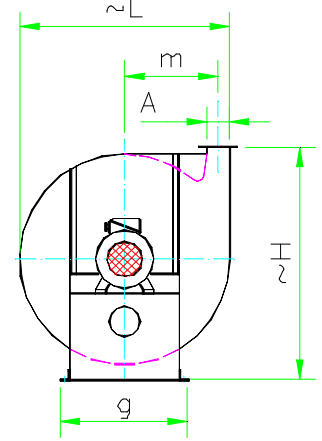

Fax : (266) 373 16 99

E -Posta : info@edvan.com.tr

MOTO FOUGAL HDc KÖRÜKLERİ EBAT TABLOSU

Kasım 2004

Kayış kasnaklı

Direkt akuple

Kaplinli direkt akuple

BÜYÜKLÜK	10A	10B	11D	20A	20B	21D	30A	31C	32E	40A	41C	42E
A	72	72	93	72	72	93	72	93	120	72	93	120
B	62	62	68	62	62	68	62	68	75	62	68	75
øD	100	100	125	100	100	125	100	125	150	100	125	150
m	238	238	227	267	267	256	299	288	275	334	323	285
n	70	70	75	70	70	75	70	75	78	70	75	78
g	220	220	220	240	240	280	260	280	300	280	280	320
l ₁	500	500	500	500	500	500	500	500	500	500	500	500
l ₂	220	240	240	240	240	260	240	280	310	280	280	330
l ₃	650	675	675	675	675	700	675	725	765	725	725	800
360°	h	315	315	315	340	340	340	375	375	375	410	410
	L	578	578	578	636	636	636	700	700	700	770	770
45°	H	635	635	635	690	690	645	763	763	763	840	840
	h	315	315	315	340	340	340	375	375	375	410	410
90°	L	550	550	550	610	610	610	675	675	675	745	745
	H	590	590	590	770	770	770	850	850	850	940	940
135°	h	315	315	315	340	340	340	375	375	375	410	410
	L	609	609	609	668	668	668	738	738	738	815	815
270°	H	604	604	604	658	658	658	725	725	725	795	795
	h	315	315	315	340	340	340	375	375	375	410	410
315°	L	665	665	665	735	735	735	810	810	810	900	900
	H	590	590	590	645	645	645	710	710	710	780	780
	h	325	325	325	350	350	350	385	385	385	420	420
	L	609	609	609	668	668	668	738	738	738	815	815
	H	604	604	604	658	658	658	725	725	725	795	795
	h	315	315	315	340	340	340	375	375	375	410	410
	L	665	665	665	735	735	735	810	810	810	900	900
	H	590	590	590	645	645	645	710	710	710	780	780