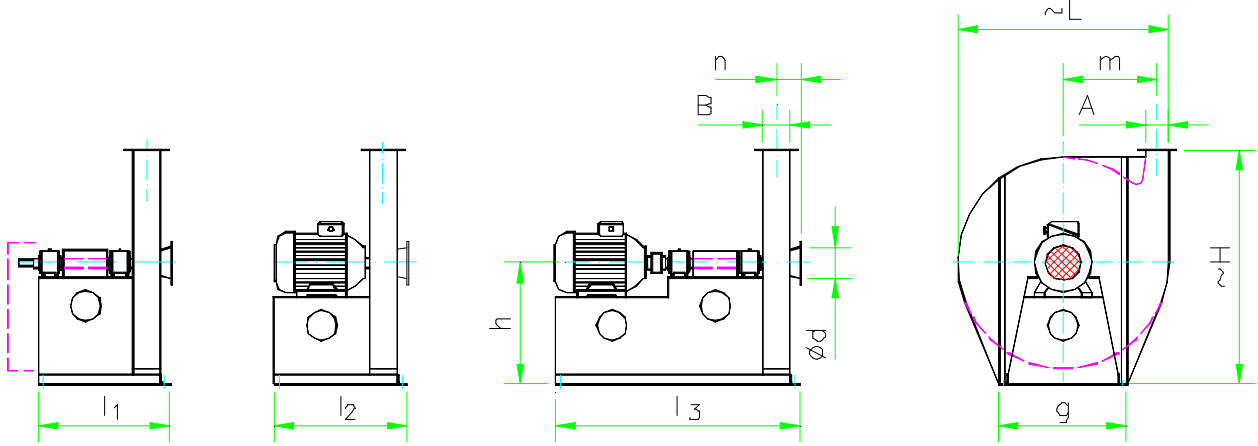

E-Posta : info@edvan.com.tr

MOTO FOUGAL HD KÖRÜKLERİ EBAT TABLOSU

Kasım 2004

Kayış kasnaklı

Direkt akuple

Kaplinli direkt akuple

BÜYÜKLÜK	46K	54H	55J	56K	57L	64H	65J	66K	67L	75J	76K	77L	85J	86K	87L
A	310	222	265	310	375	222	265	310	375	265	310	375	265	310	375
B	161	110	135	161	190	110	135	161	190	135	161	190	135	161	190
øD	300	200	250	300	350	200	250	300	350	250	300	350	250	300	350
m	325	419	397	375	342	474	453	430	398	513	491	458	581	558	526
n	120	115	130	140	155	115	130	140	155	150	160	175	150	160	175
g	600	670	670	670	670	740	740	740	740	820	820	820	900	900	900
l ₁	600	600	600	600	600	600	600	600	600	600	600	600	700	700	700
l ₂	480	480	480	480	525	480	480	545	635	635	635	---	635	---	---
l ₃	1100	1100	1100	1100	1130	1100	1100	1150	1245	1245	1245	1300	1345	1400	1600
h	490	540	540	540	540	590	590	590	590	655	655	655	710	710	710
360°	L	912	1003	1003	1003	1105	1105	1105	1105	1216	1216	1216	1338	1338	1338
	H	915	1005	1005	1005	1090	1090	1090	1090	1205	1205	1205	1310	1310	1310
	h	490	540	540	540	590	590	590	590	655	655	655	710	710	710
45°	L	880	968	968	968	1065	1065	1065	1065	1173	1173	1173	1291	1291	1291
	H	1130	1244	1244	1244	1358	1358	1358	1358	1501	1501	1501	1639	1639	1639
	h	490	540	540	540	590	590	590	590	655	655	655	710	710	710
90°	L	883	969	969	969	1054	1054	1054	1054	1160	1160	1160	1273	1273	1273
	H	986	1085	1085	1085	1191	1191	1191	1191	1316	1316	1316	1439	1439	1439
	h	490	540	540	540	590	590	590	590	655	655	655	710	710	710
135°	L	1109	1210	1210	1210	1228	1323	1323	1323	1341	1459	1459	1608	1608	1608
	H	972	1070	1070	1070	1174	1174	1174	1174	1297	1297	1297	1418	1418	1418
	h	560	620	620	620	620	650	650	650	730	730	730	800	800	800
270°	L	883	969	969	969	1054	1054	1054	1054	1160	1160	1160	1273	1273	1273
	H	976	1078	1078	1078	1154	1154	1154	1154	1285	1285	1285	1409	1409	1409
	h	490	540	540	540	590	590	590	590	655	655	655	710	710	710
315°	L	1084	1193	1193	1193	1306	1306	1306	1306	1438	1438	1438	1580	1580	1580
	H	888	978	978	978	1071	1071	1071	1071	1186	1186	1186	1293	1293	1293