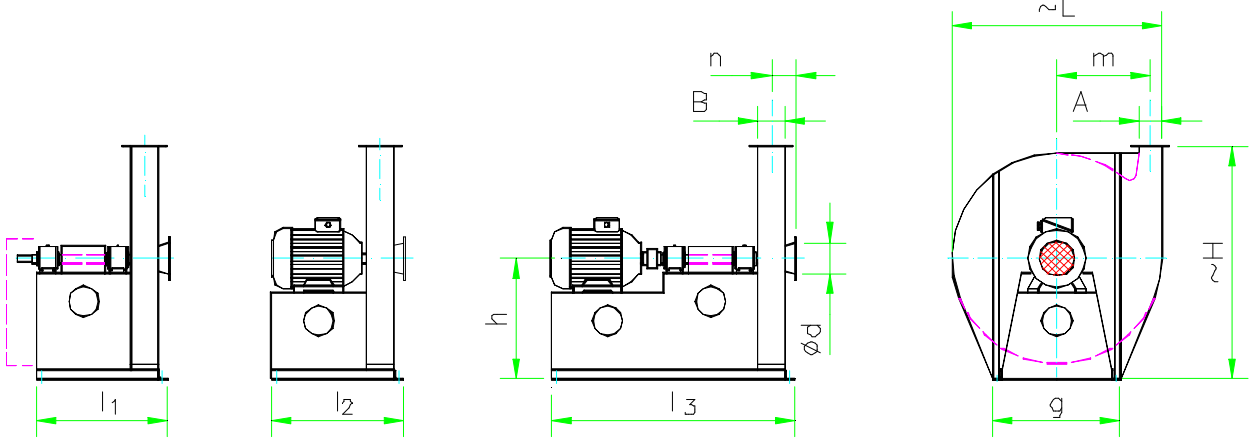

MOTO FOUGAL HD KÖRÜKLERİ EBAT TABLOSU

Kasım 2004

Kayış kasnaklı

Direkt akuple

Kaplinli direkt akuple

BÜYÜKLÜK	12F	13G	14H	15J	22F	23G	24H	25J	33G	34H	35J	36K	43G	44H	45J
A	146	176	222	265	146	176	222	265	176	222	265	310	176	222	265
B	80	90	110	135	80	90	110	135	90	110	135	161	90	110	135
øD	150	175	200	250	150	175	200	250	175	200	250	300	175	200	250
m	283	268	245	223	320	305	282	260	347	324	302	280	392	369	348
n	80	85	95	110	80	85	95	110	85	95	110	120	85	95	110
g	450	450	450	450	500	500	500	500	550	550	550	550	600	600	600
l ₁	500	500	500	500	500	500	500	500	600	600	600	600	600	600	600
l ₂	250	275	275	315	250	275	330	330	430	370	370	370	430	370	485
l ₃	700	725	725	765	700	725	790	790	890	950	950	950	890	950	985
h	370	370	370	370	400	400	400	400	440	440	440	440	490	490	490
360°	L	683	683	683	726	726	726	726	827	827	827	827	912	912	912
	H	710	710	710	765	765	765	765	830	830	830	830	915	915	915
45°	h	370	370	370	400	400	400	400	440	440	440	440	490	490	490
	L	645	645	645	703	703	703	703	794	794	794	794	880	880	880
	H	862	862	862	936	936	936	936	1023	1023	1023	1023	1130	1130	1130
90°	h	370	370	370	400	400	400	400	440	440	440	440	490	490	490
	L	678	678	678	736	736	736	736	797	797	797	797	883	883	883
	H	741	741	741	808	808	808	808	890	890	890	890	986	986	986
135°	h	370	370	370	400	400	400	400	440	440	440	440	490	490	490
	L	832	832	828	843	892	895	905	895	995	995	995	1009	1102	1102
	H	727	727	727	792	792	792	792	872	872	872	872	972	972	972
270°	h	430	430	430	440	440	440	440	510	510	510	510	560	560	560
	L	678	678	678	736	736	736	736	797	797	797	797	883	883	883
	H	742	742	742	758	758	758	758	887	887	887	887	976	976	976
315°	h	370	370	370	400	400	400	400	440	440	440	440	490	490	490
	L	821	821	821	881	881	881	881	981	981	981	981	1084	1084	1084
	H	658	658	658	711	711	711	711	802	802	802	802	888	888	888