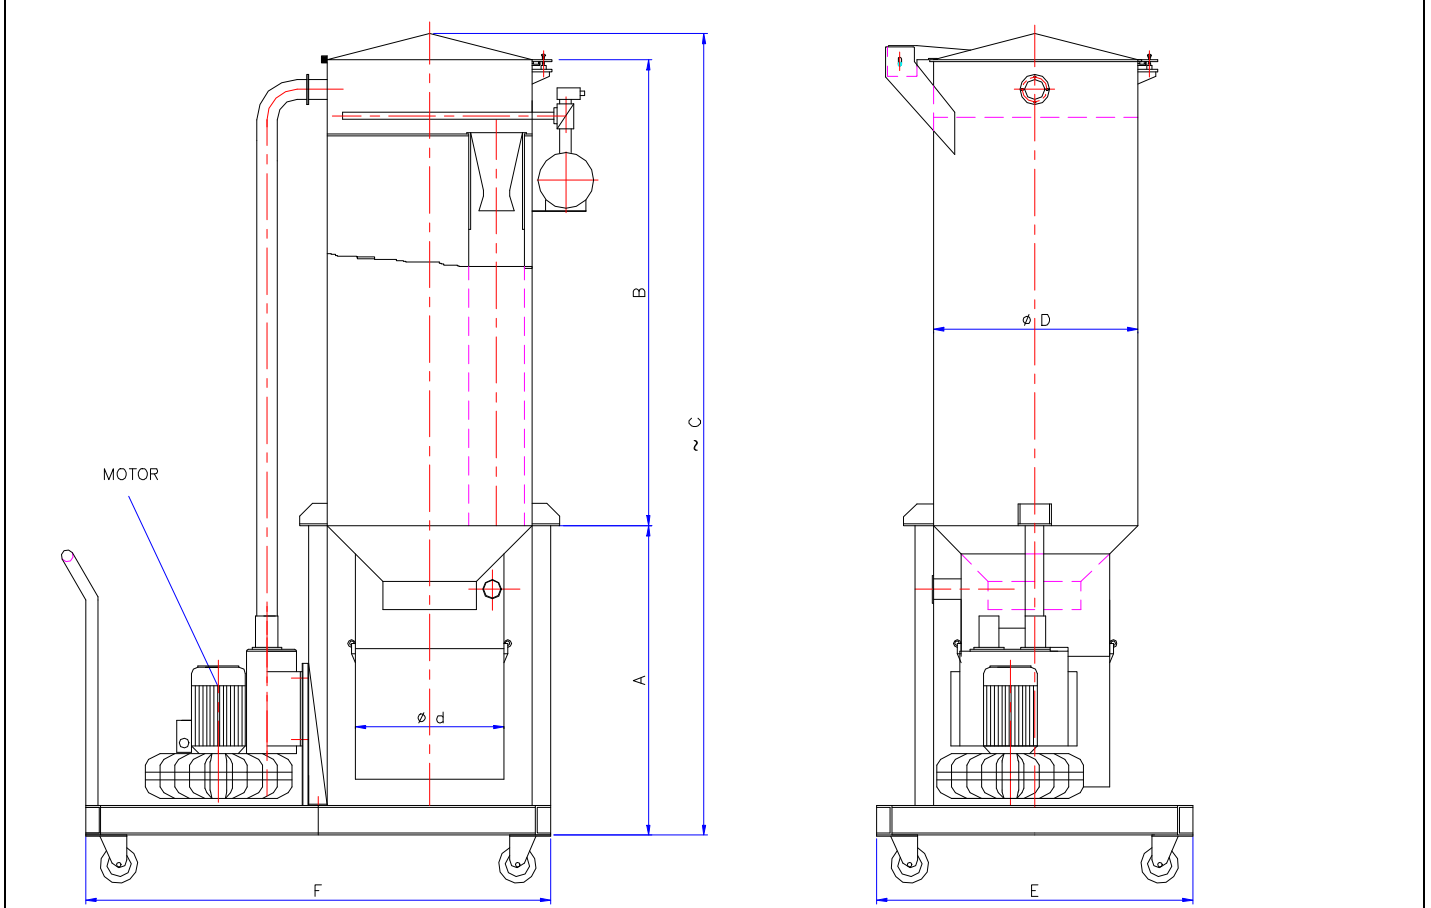

Tel : (266) 373 18 25 Fax : (266) 373 16 99

E-Posta : info@edvan.com.tr

MOBİL SÜPÜRGE EBAT SÜPÜRGESİ

Kasım 2004

TİP	Kapasite (m ³ /h)	A	B	C	Ø d	Ø D	E	F	Motor Gücü
MES7/1000	252-308	830	1250	2150	400	540	850	1250	EB6-3HP-2835d/dk
MES7/1250	321-393	830	1500	2400	400	550	850	1250	EB8-7.5HP-2900d/dk
MES10/1250	459-561	1180	1505	2755	550	706	960	1500	EB8-7.5HP-2900d/dk
MES12/1000	441-539	1155	1350	2500	600	806	1000	1700	EB6-3HP-2900d/dk