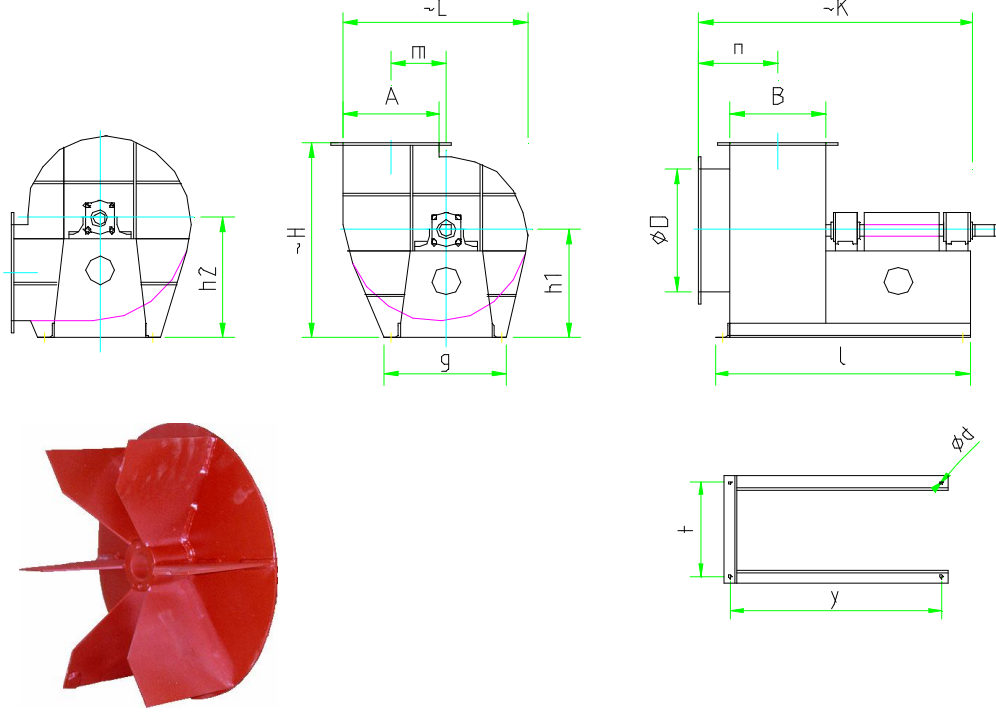

## FWF SANTRİFÜJ VANTİLATÖR EBAT TABLOSU

Kasım 2004

FWF	A	B	ø D	m	n	l	y	g	t	ø d	h <sub>1</sub>	h <sub>2</sub>	K	L	H
6	145	126	155	157	140	560	500	270	210	10	240	285	600	450	440
7	169	148	178	188	154	582	522	315	255	10	300	325	630	500	527
8	193	171	205	214	167	615	555	360	300	10	320	365	655	600	590
9	216	189	229	239	175	634	574	400	340	10	370	400	675	635	660
10	240	210	254	266	185	775	715	440	380	10	400	445	800	715	725
11	265	232	280	292	196	787	712	500	420	10	440	480	815	775	795
13	313	277	330	347	219	833	758	600	520	10	510	560	865	925	930
15	362	317	381	391	239	973	898	670	570	14	580	630	1000	1055	1065
17	410	359	432	443	280	1015	940	750	650	14	650	710	1065	1200	1200
19	457	399	484	504	300	1165	1075	840	720	14	720	800	1205	1340	1335
21	505	442	534	555	321	1210	1120	930	810	14	800	870	1246	1480	1480
23	562	490	585	606	345	1278	1158	1000	880	14	900	960	1295	1630	1640
26	634	564	660	770	382	1452	1332	1150	1010	18	1000	1170	1470	1925	1845