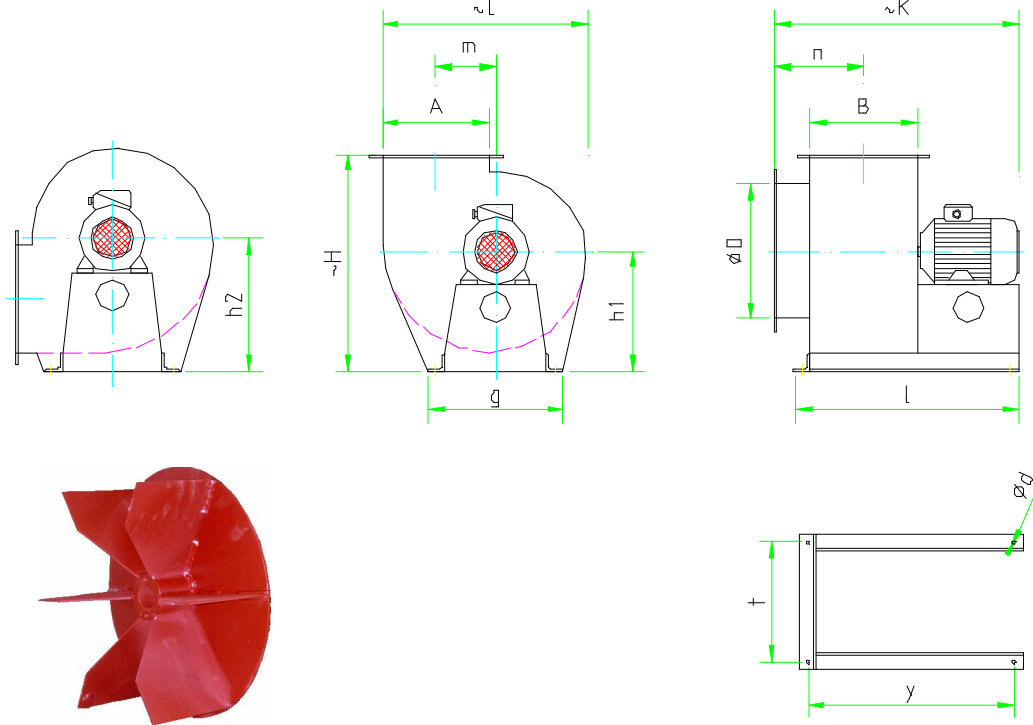

ED-VAN VANTİLATÖR SANAYİ ve TİCARET LTD. ŞTİ.

Merkez : TEMSİL PLAZA 1201/1 Sok. No:4/F Yenişehir-İZMİR

Fabrika : Çıkrıkçı köyü EDREMİT

<http://www.edvan.com.tr>

Tel : (232) 433 78 33

Fax : (232) 433 78 28

Tel : (266) 373 18 25

Fax : (266) 373 16 99

E -Posta : info@edvan.com.tr

FWF DİREKT AKUPLE SANTRİFÜJ VANTİLATÖR EBAT TABLOSU

Kasım 2004

EBAT TABLOSU (1400 rpm)

FWF	A	B	ø D	m	n	l	y	g	t	ø d	h₁	h₂	K	L	H
6	145	126	155	157	140	375	315	270	210	10	240	285	390	450	440
7	169	148	178	188	154	395	335	315	255	10	300	325	475	500	527
8	193	171	205	214	167	464	404	360	300	10	320	365	485	600	590
9	216	189	229	239	175	485	425	400	340	10	370	400	500	635	660
10	240	210	254	266	185	520	460	440	380	10	400	445	540	715	725
11	265	232	280	292	196	590	510	500	420	10	440	480	590	775	795
13	313	227	330	347	219	630	550	600	520	10	510	560	660	925	930

EBAT TABLOSU (2900 rpm)

FWF	A	B	ø D	m	n	l	y	g	t	ø d	h₁	h₂	K	L	H
6	145	126	155	157	140	410	350	270	210	10	240	285	450	450	440
7	169	148	178	188	154	430	370	315	255	10	300	325	485	500	527
8	193	171	205	214	167	515	455	360	300	10	320	365	550	600	590
9	216	189	229	239	175	610	550	400	340	10	370	400	650	635	660
10	240	210	254	266	185	650	590	440	380	10	400	445	675	715	725
11	265	232	280	292	196	800	720	500	420	10	440	480	810	775	795
13	313	227	330	347	219	950	870	600	520	10	510	560	970	925	930

NOT: ÖLÇÜ DEĞİŞİKLİĞİ HAKKIMIZ MAHFUZDUR.