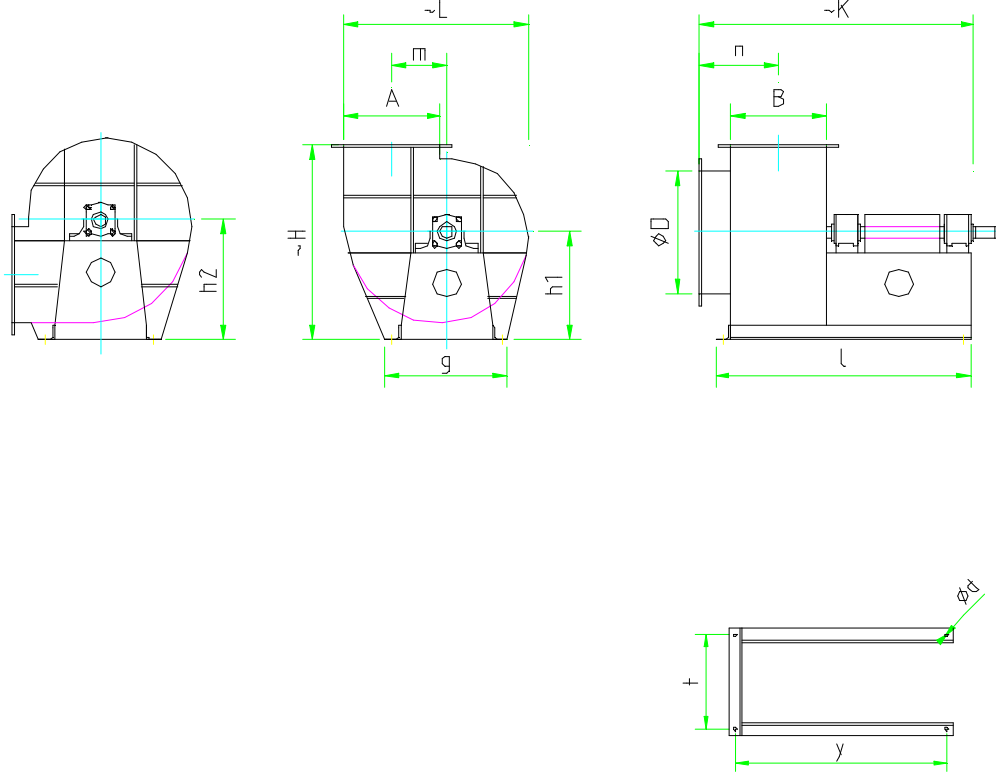

Tel : (266) 373 18 25 Fax : (266) 373 16 99

E-Posta : info@edvan.com.tr

FLS SANTRİFÜJ VANTİLATÖR EBAT TABLOSU

Kasım 2004

FLS	A	B	ø D	m	n	l	y	g	t	ød	h ₁	h ₂	K	L	H
7	169	148	178	188	154	582	537	315	255	10	300	325	630	500	527
9	216	189	229	239	175	634	574	400	340	10	370	400	675	635	660
11	265	232	280	292	196	787	712	500	420	10	440	480	815	775	795
13	313	277	330	347	219	833	758	600	520	10	510	560	860	925	930
15	362	317	381	391	239	973	898	670	570	14	580	630	1000	1055	1065
17	410	359	432	443	280	1015	940	750	650	14	650	710	1065	1200	1200
19	457	399	484	504	300	1165	1075	840	720	14	720	800	1205	1340	1335
21	505	442	534	555	321	1210	1120	930	810	14	800	870	1246	1480	1480
23	562	490	585	606	345	1278	1158	1000	880	14	900	960	1295	1630	1640
26	634	564	660	770	382	1452	1332	1150	1010	18	1000	1170	1470	1925	1845