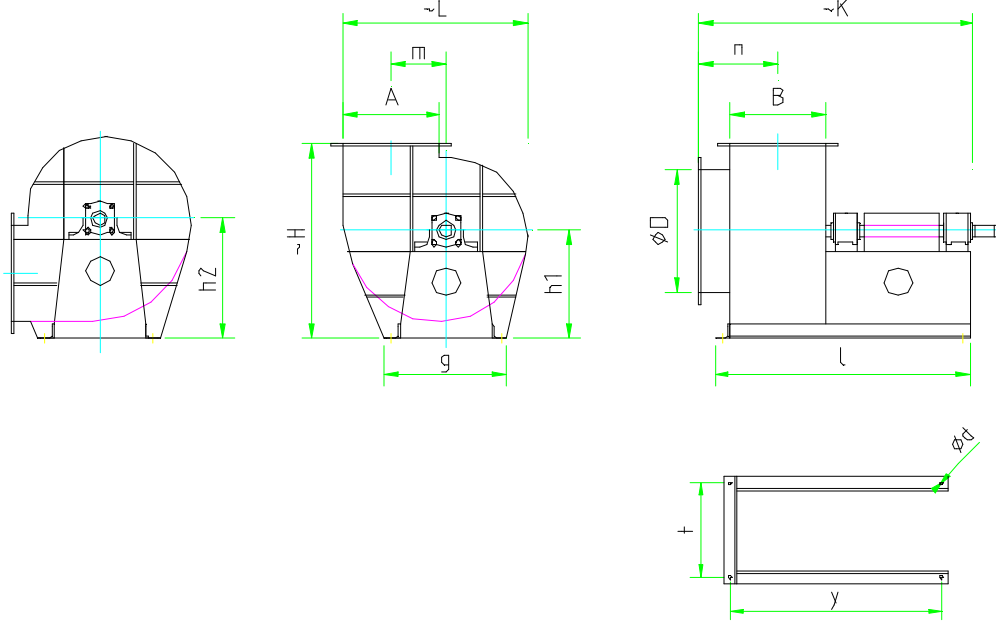

Tel : (266) 373 18 25 Fax : (266) 373 16 99

E-Posta : info@edvan.com.tr

FHR SANTRİFÜJ VANTİLATÖR EBAT TABLOSU

Kasım 2004

FHR	A	B	ø D	m	n	l	y	g	t	ø d	h ₁	h ₂	K	L	H
20	180	125	200	266	93	670	610	450	410	10	355	455	658	640	645
22	200	140	224	300	101	695	620	500	450	10	400	500	674	720	725
25	225	160	251	336	121	716	641	560	510	10	440	560	704	810	805
28	250	180	282	377	136	761	630	580	12	495	620	829	905	905	905
31	280	200	316	422	146	856	781	700	650	12	550	685	849	1015	1010
35	315	225	355	475	163	881	806	800	750	12	615	760	879	1140	1125
40	355	250	398	533	183	1006	931	900	850	12	685	840	1011	1280	1260
45	400	280	447	596	203	1048	958	1000	940	14	770	940	1047	1440	1415
50	450	315	501	665	230	1083	993	1120	1060	14	860	1050	1092	1610	1585
56	500	355	562	750	255	1243	1123	1250	1170	16	965	1160	1237	1810	1775
63	560	400	631	840	290	1288	1168	1400	1320	16	1080	1240	1294	2025	1990
71	630	450	708	945	325	1338	1218	1600	1520	16	1210	1435	1354	2275	2230
80	710	500	794	1060	360	1490	1370	1800	1720	16	1360	1600	1515	2555	2510
90	800	560	891	1080	400	1650	1530	2000	1920	16	1540	1800	1685	2860	2830