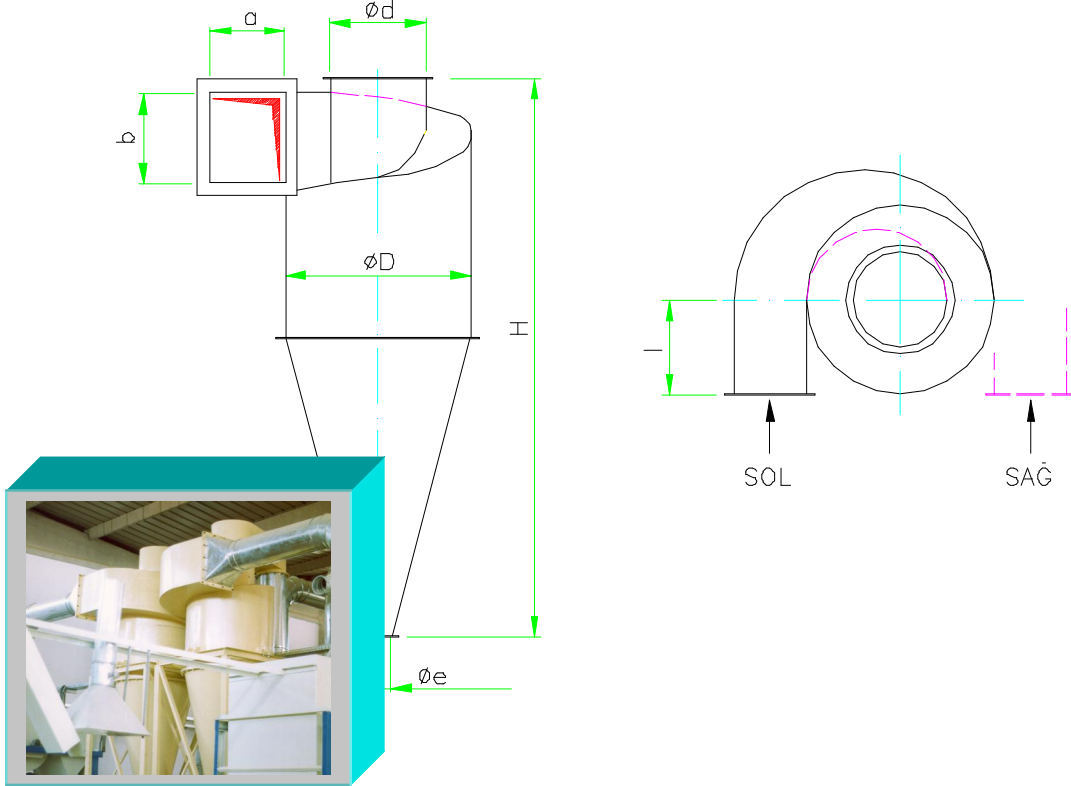

## ESS SÜPER SİKLON EBAT TABLOSU

Kasım 2004

TIP	øD	GİRİŞ		ød	øe	l	H	DEBİ m <sup>3</sup> /h	B.kayı mmSS	
		a	b							
ESS 55	550	180	220	250	145	275	1680	1200	60	
ESS 60	600	200	245	300	145	300	1850	1800	76	
ESS 70	700	250	320	330	145	350	2185	2700	94	
ESS 82	820	310	390	400	145	410	2560	4200	100	
ESS 100	1000	380	480	500	145	500	3190	6300	100	
ESS 110	1100	400	500	550	145	550	3440	7300	93	
ESS 120	1200	440	540	600	145	600	3790	9000	96	
ESS 130	1300	460	600	650	145	650	4040	10000	88	
ESS 140	1400	500	640	700	145	700	4380	11500	87	
ESS 150	1500	560	700	750	145	750	4740	14000	90	
ESS 164	1640	620	780	800	145	820	5120	17500	100	
ESS 175	1750	650	850	880	145	875	5470	20000	96	