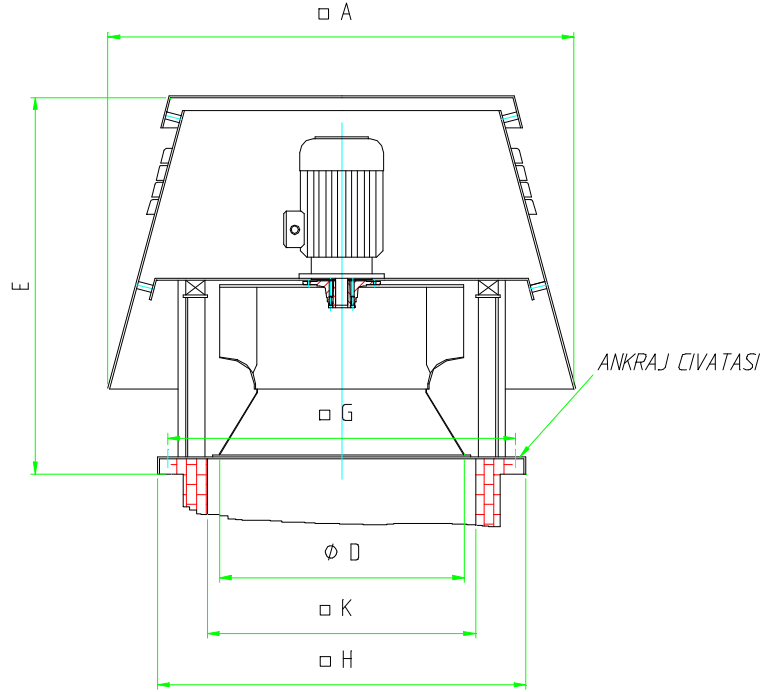

Tel : (266) 373 18 25 Fax : (266) 373 16 99

E-Posta : info@edvan.com.tr

ÇA DİREKT AKUPLE ÇATI ASPİRATÖRÜ (1400d/dk.) EBAT TABLOSU

Kasım 2004

ÇA	DEBİ m ³ /h		BASINÇ mmSS		GÜÇ HP	A	Ø D	E	G	H	K
	min	max	min	max							
28	710	1160	10	20	0,18	770	280	600	530	575	350
31	1000	1700	12	25	0,25	800	310	630	575	620	400
35	1120	2475	12	36	0,33	820	350	640	615	660	450
40	1525	3350	16	45	0,5	850	400	670	670	715	500
45	2250	4900	20	56	1	900	450	700	720	765	550
50	3250	6750	25	71	1,5	1000	500	830	770	815	600
56	5000	10000	32	90	3	1200	560	900	830	875	650
63	6300	13500	40	112	5,5	1240	630	1020	880	925	700
71	7000	18500	55	140	10	1300	710	1050	985	1030	800