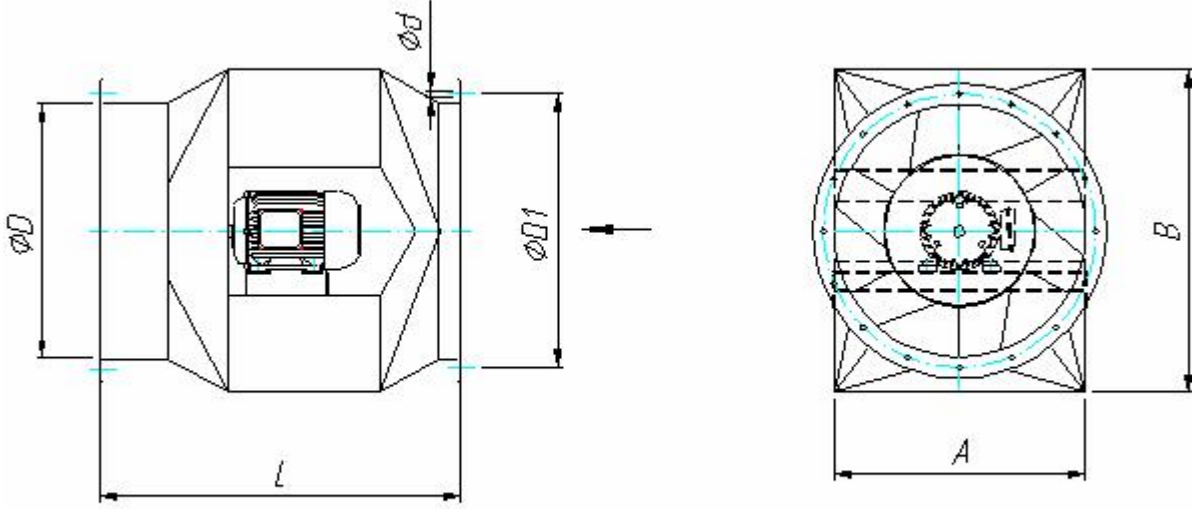

Tel : (266) 373 18 25 Fax : (266) 373 16 99

E-Posta : info@edvan.com.tr

BAVL DİREKT AKUPLE MOTOR KORUMALI AKSİYAL VANTİLATORLER EBAT TABLOSU

Kasım 2004

DİFÜZÖRLÜ DİREKT AKUPLE

L

TİP	Ø D	Ø D1	A x B	Delik		GÜÇ HP	d/dk. 950	GÜÇ HP	d/dk. 1450	GÜÇ HP	d/dk. 2900
				Ø d	n						
315	315	350	315x550	10	12			0.5	950	1	1000
355	355	390	355x550	10	12			0.5	950	1.5	1000
400	400	437	400x600	10	12			0.5	950	3	1100
450	450	497	450x650	10	12			0.75	1000	5.5	1100
500	500	547	500x700	10	16	0.5	1000	1	1000		
560	560	607	560x700	12	16	0.75	1050	2	1000		
630	630	678	630x750	12	16	1.5	1100	4	1200		
710	710	758	710x950	12	16	2	1200	7.5	1200		
800	800	848	800x1000	12	20	4	1600	15	1700		
900	900	950	900x1100	14	20	5.5	1600				
1000	1000	1050	1000x1250	14	20	10	1800				
1120	1120	1170	1120x1400	14	24	20	1900				
1250	1250	1300	1250x1600	14	24	40	2000				