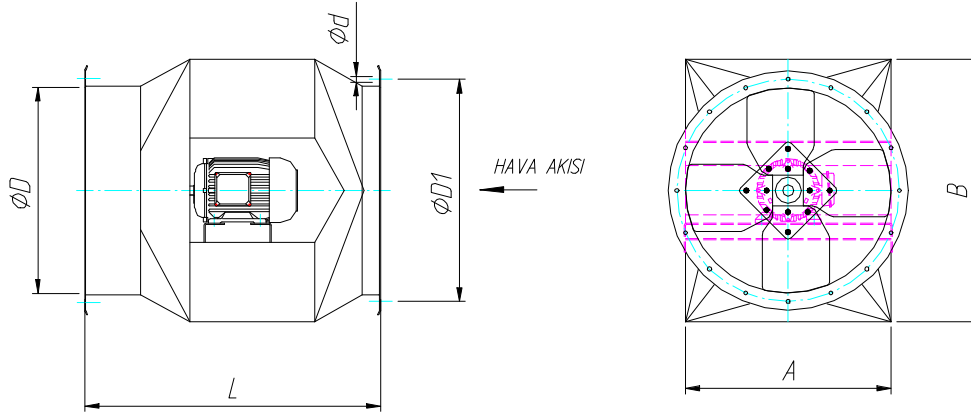

## BA4 DİREKT AKUPLE MOTOR KORUMALI AKSİYAL VANTİLATÖRLER EBAT TABLOSU

Kasım 2004

DİFÜZÖRLÜ DİREKT AKUPLE											
L											
TİP	Ø D	Ø D1	A x B	Delik		Güç	d/dk	Güç	d/dk	Güç	d/dk
				Ø d	n	HP	950	HP	1450	HP	2900
300	310	344	310x550	10	12			0,25	800	1,5	1000
350	360	395	350x550	10	12			0,33	800	2	1050
400	410	445	400x600	10	12	0,33	850	0,5	850	3	1100
450	460	505	450x650	10	12	0,33	900	0,75	1000	4	1100
500	510	565	500x700	10	16	0,5	1000	1	1000	5,5	1200
550	560	606	550x700	10	16	0,5	1000	1,5	1050		
600	610	656	600x750	12	16	0,75	1000	2	1100		
650	660	706	650x750	12	16	1	1050	3	1100		
700	710	758	700x950	12	16	1,5	1100	4	1150		
750	760	808	700x950	12	16	2	1100	5,5	1200		
800	810	863	800x1000	12	20	3	1150	7,5	1200		
850	860	913	800x1000	12	20	4	1250				
900	915	965	900x1100	12	20	5,5	1300				
1000	1020	1070	1000x1250	14	20	7,5	1600				
1200	1210	1270	1200x1600	14	24	10	1750				
1500	1520	1570	1500x1800	14	24	15	1900				