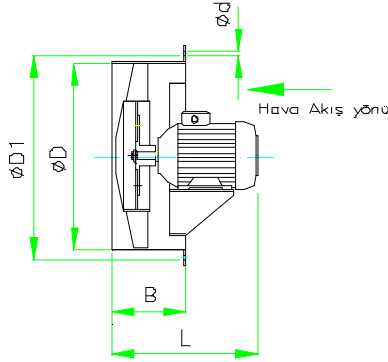

AVL DİREKT AKUPLE AKSİYAL VANTİLATÖRLER EBAT TABLOSU

Kasım 2004

Tespit Çerçevesi

Difüzörlü direkt akuple

TESPİT ÇERÇEVELİ																	DİFÜZÖRLÜ DİREKT AKUPLE					
L																	L					
TİP	ø D	ø D ₁	ø d	n	B	Güç	d/dk	Güç	d/dk	Güç	d/dk	Güç	d/dk	Güç	d/dk	Güç	d/dk					
315	315	350	10	12	120			0.5	300	1	320			0.5	330	1	330					
355	355	390	10	12	120			0.5	310	1.5	325			0.5	330	1.5	330					
400	400	437	10	12	160			0.5	320	3	385			0.5	330	3	400					
450	450	497	10	12	160			0.75	360	5.5	450			0.75	360	5.5	460					
500	500	547	10	16	185	0.5	380	1	380			0.5	400	1	400							
560	560	607	12	16	200	0.75	390	2	430			0.75	400	2	430							
630	630	678	12	16	210	1.5	440	4	470			1.5	450	4	480							
710	710	758	12	16								2	500	7.5	550							
800	800	848	12	20								4	570	15	680							
900	900	950	14	20								5.5	630									
1000	1000	1050	14	20								10	750									
1120	1120	1170	14	24								20	870									
1250	1250	1300	14	24								40	1000									