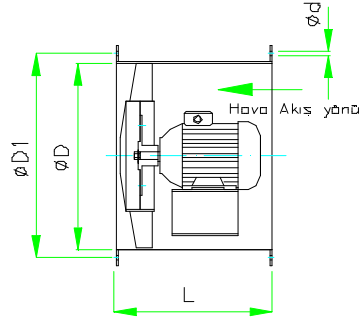

AVL DİREKT AKUPLE AKSİYAL VANTİLATÖRLER EBAT TABLOSU

Kasım 2004

Tespit Çerçevesi

Difüzörlü direkt akuple

TESPİT ÇERÇEVELİ																	DİFÜZÖRLÜ DİREKT AKUPLE					
L																	L					
TİP	ø D	ø D ₁	ø d	n	B	Güç	d/dk	Güç	d/dk	Güç	d/dk	Güç	d/dk	Güç	d/dk	Güç	d/dk					
315	315	350	10	12	120			0.5	300	1	320			0.5	330	1	330					
355	355	390	10	12	120			0.5	310	1.5	325			0.5	330	1.5	330					
400	400	437	10	12	160			0.5	320	3	385			0.5	330	3	400					
450	450	497	10	12	160			0.75	360	5.5	450			0.75	360	5.5	460					
500	500	547	10	16	185	0.5	380	1	380			0.5	400	1	400							
560	560	607	12	16	200	0.75	390	2	430			0.75	400	2	430							
630	630	678	12	16	210	1.5	440	4	470			1.5	450	4	480							
710	710	758	12	16								2	500	7.5	550							
800	800	848	12	20								4	570	15	680							
900	900	950	14	20								5.5	630									
1000	1000	1050	14	20								10	750									
1120	1120	1170	14	24								20	870									
1250	1250	1300	14	24								40	1000									